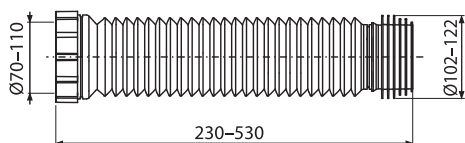

A97SN

Cot WC flexibil

15,82 lei

NOU

Cantitate (ambalare) A97SN	20 buc
Dimensiuni (buc)	200×120×120 mm
Greutate (buc)	0,4156 kg
EAN	8595580562366

A97L

Cot WC flexibil

19,78 lei