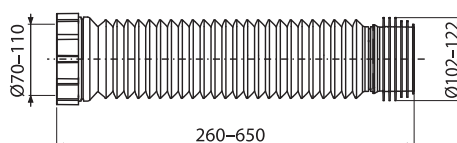

A97SN

Cot WC flexibil

15,82 lei

NOU

Cantitate (ambalare) A97SN	20 buc
Dimensiuni (buc)	200×120×120 mm
Greutate (buc)	0,4156 kg
EAN	8595580562366

A97L

Cot WC flexibil

19,78 lei

DIN
4/2019

NOU

Cantitate (ambalare) A97L	20 buc
Dimensiuni (buc)	260×122×122 mm
Greutate (buc)	0,38 kg
EAN	8595580562755

Coturi WC flexibile – gama PREMIUM

Înlocuiesc cotul WC flexibil

N

A97SN

15,82 lei