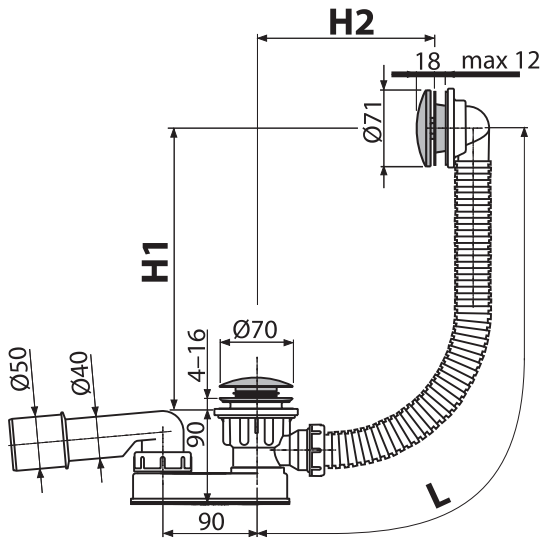

NOU

10

A392C

Ventil lavoar CLICK/CLACK 5/4", metalic cu preaplin, dop mare

Cantitate (ambalare) A392C	30 buc
Dimensiuni (buc)	150x75x75 mm
Greutate (buc)	0,3579 kg
EAN	8595580561543

58,28 lei

NOU

A504CKM

Ventil cadă CLICK/CLACK cu sifon, metalic

Cantitate (ambalare) A504CKM	20 buc
Dimensiuni (buc)	330x120x220 mm
Greutate (buc)	0,7375 kg
EAN	8595580562540

de la 115,73 lei

NOU

NOU

11

A507CKM

Ventil cadă CLICK/CLACK cu sifon, metalic

Cantitate (ambalare) A507CKM	20 buc
Dimensiuni (buc)	370×200×100 mm
Greutate (buc)	0,7222 kg
EAN	8595580562533

de la
121,06 lei
NOU

LISTĂ DE PREȚURI

12

Cod	Imagine	EAN	Descriere	Preț fără TVA
A97L		8595580562755	Cot WC flexibil	19,78 lei
A97SN		8595580562366	Cot WC flexibil	15,82 lei
A392C		8595580561543	Ventil lavoar CLICK/CLACK 5/4", metalic cu preaplin, dop mare	58,28 lei
A504CKM		8595580562540	Ventil cadă CLICK/CLACK cu sifon, metalic	115,73 lei
A504CKM-80		8595580562571	Ventil cadă CLICK/CLACK cu sifon, metalic	118,39 lei
A504CKM-100		8595580562557	Ventil cadă CLICK/CLACK cu sifon, metalic	120,89 lei
A504CKM-120		8595580562564	Ventil cadă CLICK/CLACK cu sifon, metalic	123,39 lei
A507CKM		8595580562533	Ventil cadă CLICK/CLACK cu sifon, metalic	121,06 lei
A507CKM-80		8595580562588	Ventil cadă CLICK/CLACK cu sifon, metalic	123,55 lei
A507CKM-100		8595580562601	Ventil cadă CLICK/CLACK cu sifon, metalic	126,05 lei
A507CKM-120		8595580562595	Ventil cadă CLICK/CLACK cu sifon, metalic	128,55 lei
P155Z		8595580562502	Cot dublu DN40/32 / 17-23 cu supapa de retur	26,89 lei
P156Z		8595580562519	Cot dublu DN40/32 / 8-23 cu supapa de retur	26,89 lei