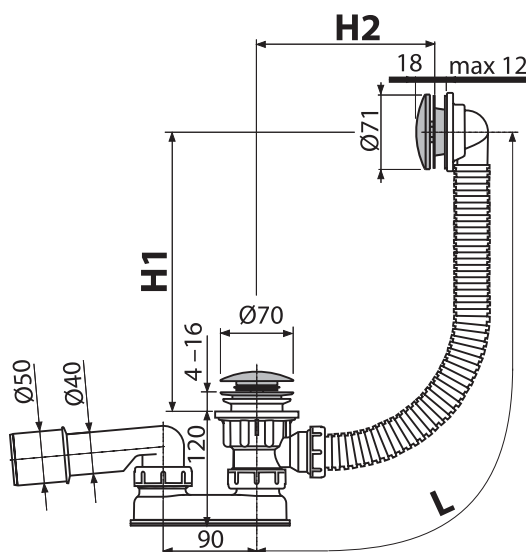

NOU

10

A392C

Ventil lavoar CLICK/CLACK 5/4", metalic cu preaplin, dop mare

Cantitate (ambalare) A392C	30 buc
Dimensiuni (buc)	150x75x75 mm
Greutate (buc)	0,3579 kg
EAN	8595580561543

58,28 lei

NOU

A504CKM

Ventil cadă CLICK/CLACK cu sifon, metalic

Cantitate (ambalare) A504CKM	20 buc
Dimensiuni (buc)	330x120x220 mm
Greutate (buc)	0,7375 kg
EAN	8595580562540

de la 115,73 lei

NOU

NOU

11

A507CKM

Ventil cadă CLICK/CLACK cu sifon, metalic

Cantitate (ambalare) A507CKM	20 buc
Dimensiuni (buc)	370×200×100 mm
Greutate (buc)	0,7222 kg
EAN	8595580562533

de la
121,06 lei
NOU

LISTĂ DE PREȚURI

12

Cod	Imagine	EAN	Descriere	Preț fără TVA
A97L		8595580562755	Cot WC flexibil	19,78 lei
A97SN		8595580562366	Cot WC flexibil	15,82 lei
A392C		8595580561543	Ventil lavoar CLICK/CLACK 5/4", metalic cu preaplin, dop mare	58,28 lei
A504CKM		8595580562540	Ventil cadă CLICK/CLACK cu sifon, metalic	115,73 lei
A504CKM-80		8595580562571	Ventil cadă CLICK/CLACK cu sifon, metalic	118,39 lei
A504CKM-100		8595580562557	Ventil cadă CLICK/CLACK cu sifon, metalic	120,89 lei
A504CKM-120		8595580562564	Ventil cadă CLICK/CLACK cu sifon, metalic	123,39 lei
A507CKM		8595580562533	Ventil cadă CLICK/CLACK cu sifon, metalic	121,06 lei
A507CKM-80		8595580562588	Ventil cadă CLICK/CLACK cu sifon, metalic	123,55 lei
A507CKM-100		8595580562601	Ventil cadă CLICK/CLACK cu sifon, metalic	126,05 lei
A507CKM-120		8595580562595	Ventil cadă CLICK/CLACK cu sifon, metalic	128,55 lei
P155Z		8595580562502	Cot dublu DN40/32 / 17-23 cu supapa de retur	26,89 lei
P156Z		8595580562519	Cot dublu DN40/32 / 8-23 cu supapa de retur	26,89 lei