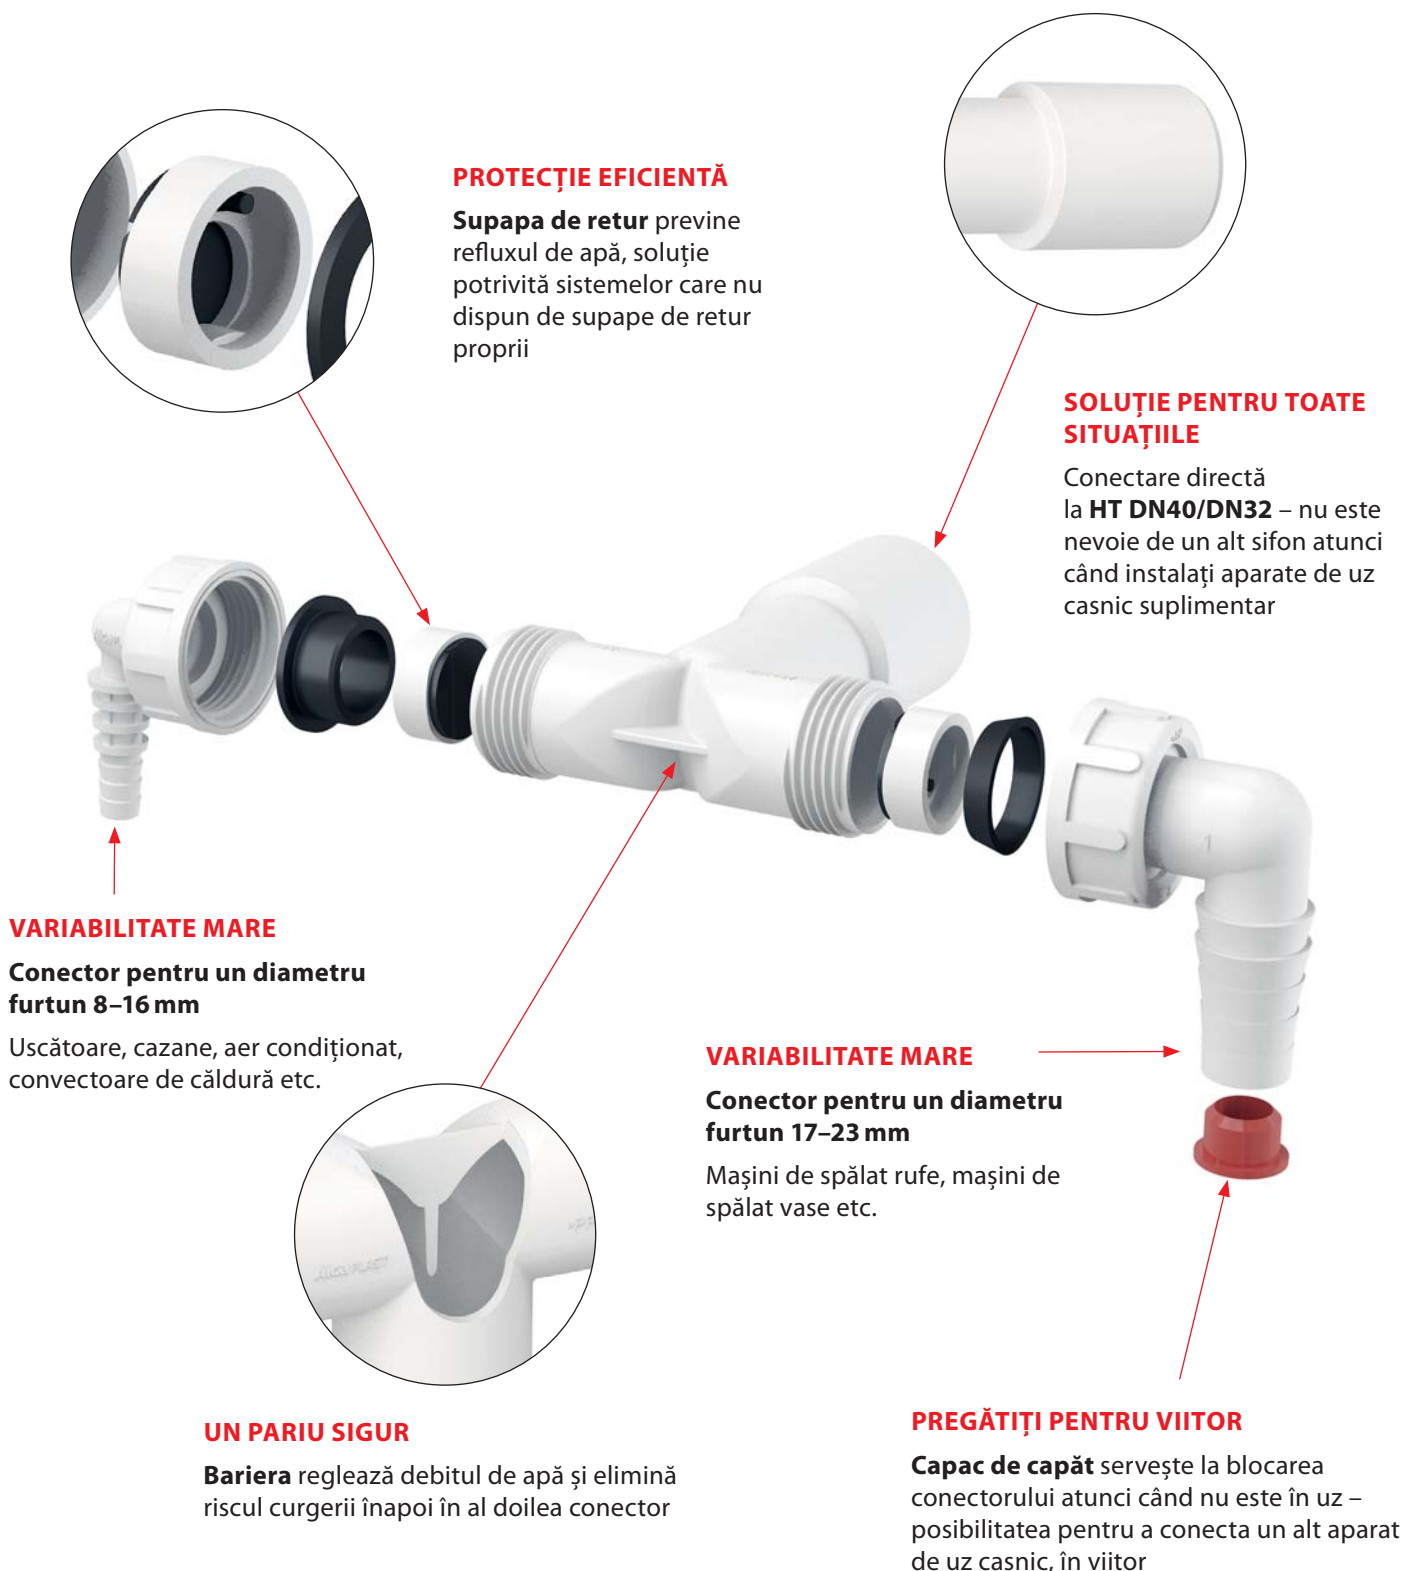

DURATĂ LUNGĂ DE VIAȚĂ
REZISTENȚĂ PERMANENTĂ ȘI
100% ETANȘEITATEA ÎMBINĂRII

Tehnologia modernă – sudura circulară

INSTALARE PRECISĂ ȘI RAPIDĂ

GARNITURA ESTE PARTE INTEGRANTĂ
A COTULUI

Îmbinare cu două componente pentru etanșeitate maximă, rezistență și durabilitate

Le veți aprecia nu numai în apartamente mici, dar și în camerele tehnice sau atunci când instalați un aparat de uz casnic nou. Cotul dublu rezolvă elegant problema de conectare a două aparate de uz casnic diferite la un singur sifon. Datorită diametrelor variabile ale conectorilor pot fi conectați la aproape toate tipurile de aparate de uz casnic comune, cum ar fi mașină de spălat, mașină de spălat vase, uscător, cazan de condensare, aer condiționat, convertor de căldură, etc.

**P155Z**

Cot dublu DN40/32 / 17-23 cu supapa de retur

**P156Z**

Cot dublu DN40/32 / 8-23 cu supapa de retur

NOU

6

Coturi duble P155Z și P156Z

■ Soluție pentru toate situațiile – conexiune directă la HT DN40/DN32