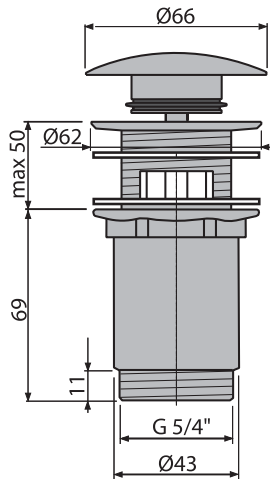

NOU

10

A392C

Ventil lavoar CLICK/CLACK 5/4", metalic cu preaplin, dop mare

Cantitate (ambalare) A392C	30 buc
Dimensiuni (buc)	150x75x75 mm
Greutate (buc)	0,3579 kg
EAN	8595580561543

58,28 lei

NOU

A504CKM

Ventil cadă CLICK/CLACK cu sifon, metalic

Cantitate (ambalare) A504CKM	20 buc
Dimensiuni (buc)	330x120x220 mm
Greutate (buc)	0,7375 kg
EAN	8595580562540

de la 115,73 lei

NOU

NOU

11

A507CKM

Ventil cadă CLICK/CLACK cu sifon, metalic