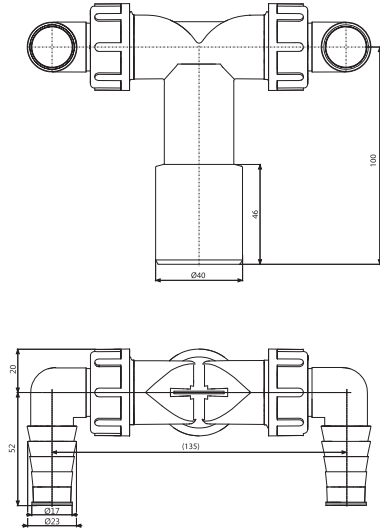

**P155Z**

Cot dublu DN40/32 / 17-23 cu supapa de retur

**P156Z**

Cot dublu DN40/32 / 8-23 cu supapa de retur

NOU

6

Coturi duble P155Z și P156Z

■ Soluție pentru toate situațiile – conexiune directă la HT DN40/DN32

PRODUS
ÎN CEHIA

NOU

7

P155Z

Cot dublu DN40/32 / 17-23 cu supapa de retur

Cantitate (ambalare) P155Z	50 buc
Dimensiuni (buc)	125x72x94 mm
Greutate (buc)	0,1202 kg
EAN	8595580562502

26,89 lei

NOU

P156Z

Cot dublu DN40/32 / 8-23 cu supapa de retur

Cantitate (ambalare) P156Z	50 buc
Dimensiuni (buc)	125x72x94 mm
Greutate (buc)	0,1105 kg
EAN	8595580562519

26,89 lei

NOU

Coturi duble pentru conectarea al sifon a aparatelor de uz casnic