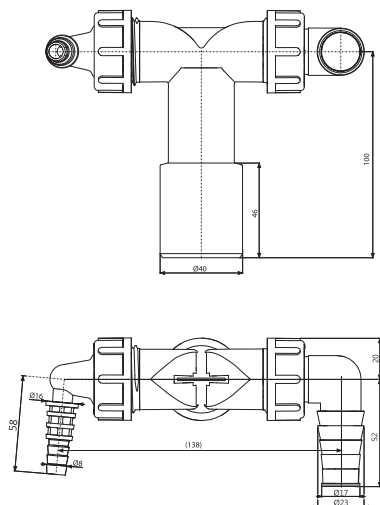

PRODUS
ÎN CEHIA

NOU

7

P155Z

Cot dublu DN40/32 / 17-23 cu supapa de retur

Cantitate (ambalare) P155Z	50 buc
Dimensiuni (buc)	125x72x94 mm
Greutate (buc)	0,1202 kg
EAN	8595580562502

26,89 lei

NOU

P156Z

Cot dublu DN40/32 / 8-23 cu supapa de retur

Cantitate (ambalare) P156Z	50 buc
Dimensiuni (buc)	125x72x94 mm
Greutate (buc)	0,1105 kg
EAN	8595580562519

26,89 lei

NOU

Coturi duble pentru conectarea al sifon a aparatelor de uz casnic