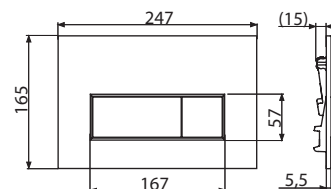

**99,76
lei**

NOU

Cantitate (ambalare)	25 buc
Dimensiuni (buc)	250x170x36 mm
Greutate (buc)	0.3277 kg
EAN	8595580558604

M571

Clapetă de acționare pentru rezervor încastrat, cromat-lucios

**117,89
lei**

NOU

Cantitate (ambalare)	25 buc
Dimensiuni (buc)	250x170x36 mm
Greutate (buc)	0.3277 kg
EAN	8595580558611

M572

Clapetă de acționare pentru rezervor încastrat, cromat-mat

**136,03
lei**

NOU

Cantitate (ambalare)	25 buc
Dimensiuni (buc)	250x170x36 mm
Greutate (buc)	0.3277 kg
EAN	8595580558628

M575

Clapetă de acționare pentru rezervor încastrat, auriu

**453,41
lei**

NOU

Cantitate (ambalare)	25 buc
Dimensiuni (buc)	250x170x36 mm
Greutate (buc)	0.3277 kg
EAN	8595580558635

NOU**5****M578**

Clapetă de acționare pentru rezervor încastrat, negru-mat

**192,17
lei****NOU**

Cantitate (ambalare)	25 buc
Dimensiuni (buc)	250x170x36 mm
Greutate (buc)	0.3277 kg
EAN	8595580558642

Schimbare disponibilitate produse

Aceste produse sunt disponibile numai prin comandă.

Grupă de produse	Cod	Termen de livrare
Clapete de acționare 	FUN-WHITE STRIPE-WHITE STRIPE-BLACK	4 luni
	STRIPE-GL1200 STRIPE-GL1204	1 lună
Programul ANTIC 	DESIGN-ANTIC FUN-ANTIC A400ANTIC A49ANTIC A55ANTIC A392ANTIC ARV001-ANTIC MPV001-ANTIC	1 lună
Canale de scurgere industriale 	APR1-1101	2 luni
	APR1-1101S	
	APR1-1102	
	APR1-1131	
	APR1-1132	
	APR1-1133	
	APR1-1134	
	APR1-1150	
	APR1-1151	
	APR1-1152	
	APR1-1201	
	APR1-1201S	
	APR1-1202	
	APR1-1231	
	APR1-1232	
	APR1-1233	
	APR1-1234	
APR1-1250		
APR1-1251		
APR1-1252		
APR1-P010		
APR1-P109		