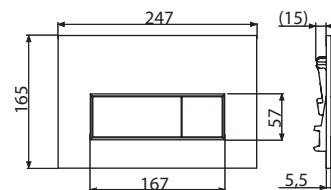

**99,76
lei**

NOU

Cantitate (ambalare)	25 buc
Dimensiuni (buc)	250x170x36 mm
Greutate (buc)	0.3277 kg
EAN	8595580558604

M571

Clapetă de acționare pentru rezervor încastrat, cromat-lucios

**117,89
lei**

NOU

Cantitate (ambalare)	25 buc
Dimensiuni (buc)	250x170x36 mm
Greutate (buc)	0.3277 kg
EAN	8595580558611

M572

Clapetă de acționare pentru rezervor încastrat, cromat-mat

**136,03
lei**

NOU

Cantitate (ambalare)	25 buc
Dimensiuni (buc)	250x170x36 mm
Greutate (buc)	0.3277 kg
EAN	8595580558628

M575

Clapetă de acționare pentru rezervor încastrat, auriu

**453,41
lei**

NOU

Cantitate (ambalare)	25 buc
Dimensiuni (buc)	250x170x36 mm
Greutate (buc)	0.3277 kg
EAN	8595580558635

NOU**5****M578**

Clapetă de acționare pentru rezervor încastrat, negru-mat

**192,17
lei****NOU**

Cantitate (ambalare)	25 buc
Dimensiuni (buc)	250x170x36 mm
Greutate (buc)	0.3277 kg
EAN	8595580558642

Schimbare disponibilitate produse

Aceste produse sunt disponibile numai prin comandă.

Grupă de produse	Cod	Termen de livrare
Clapete de acționare 	FUN-WHITE STRIPE-WHITE STRIPE-BLACK	4 luni
	STRIPE-GL1200 STRIPE-GL1204	1 lună
Programul ANTIC 	DESIGN-ANTIC FUN-ANTIC A400ANTIC A49ANTIC A55ANTIC A392ANTIC ARV001-ANTIC MPV001-ANTIC	1 lună
Canale de scurgere industriale 	APR1-1101	2 luni
	APR1-1101S	
	APR1-1102	
	APR1-1131	
	APR1-1132	
	APR1-1133	
	APR1-1134	
	APR1-1150	
	APR1-1151	
	APR1-1152	
	APR1-1201	
	APR1-1201S	
	APR1-1202	
	APR1-1231	
	APR1-1232	
	APR1-1233	
	APR1-1234	
APR1-1250		
APR1-1251		
APR1-1252		
APR1-P010		
APR1-P109		