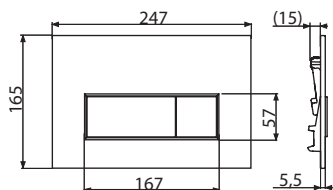

**99,76
lei**

NOU

Cantitate (ambalare)	25 buc
Dimensiuni (buc)	250x170x36 mm
Greutate (buc)	0.3277 kg
EAN	8595580558604

M571

Clapetă de acționare pentru rezervor încastrat, cromat-lucios

**117,89
lei**

NOU

Cantitate (ambalare)	25 buc
Dimensiuni (buc)	250x170x36 mm
Greutate (buc)	0.3277 kg
EAN	8595580558611

M572

Clapetă de acționare pentru rezervor încastrat, cromat-mat

**136,03
lei**

NOU

Cantitate (ambalare)	25 buc
Dimensiuni (buc)	250x170x36 mm
Greutate (buc)	0.3277 kg
EAN	8595580558628

M575

Clapetă de acționare pentru rezervor încastrat, auriu

**453,41
lei**

NOU

Cantitate (ambalare)	25 buc
Dimensiuni (buc)	250x170x36 mm
Greutate (buc)	0.3277 kg
EAN	8595580558635

NOU**5****M578**

Clapetă de acționare pentru rezervor încastrat, negru-mat

**192,17
lei****NOU**

Cantitate (ambalare)	25 buc
Dimensiuni (buc)	250x170x36 mm
Greutate (buc)	0.3277 kg
EAN	8595580558642

Schimbare disponibilitate produse

Aceste produse sunt disponibile numai prin comandă.

Grupă de produse	Cod	Termen de livrare
Clapete de acționare 	FUN-WHITE STRIPE-WHITE STRIPE-BLACK	4 luni
	STRIPE-GL1200 STRIPE-GL1204	1 lună
Programul ANTIC 	DESIGN-ANTIC FUN-ANTIC A400ANTIC A49ANTIC A55ANTIC A392ANTIC ARV001-ANTIC MPV001-ANTIC	1 lună
Canale de scurgere industriale 	APR1-1101	2 luni
	APR1-1101S	
	APR1-1102	
	APR1-1131	
	APR1-1132	
	APR1-1133	
	APR1-1134	
	APR1-1150	
	APR1-1151	
	APR1-1152	
	APR1-1201	
	APR1-1201S	
	APR1-1202	
	APR1-1231	
	APR1-1232	
	APR1-1233	
	APR1-1234	
APR1-1250		
APR1-1251		
APR1-1252		
APR1-P010		
APR1-P109		