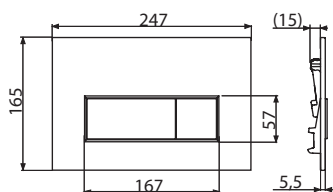

**99,76
lei**

NOU

Cantitate (ambalare)	25 buc
Dimensiuni (buc)	250x170x36 mm
Greutate (buc)	0.3277 kg
EAN	8595580558604

M571

Clapetă de acționare pentru rezervor încastrat, cromat-lucios

**117,89
lei**

NOU

Cantitate (ambalare)	25 buc
Dimensiuni (buc)	250x170x36 mm
Greutate (buc)	0.3277 kg
EAN	8595580558611

M572

Clapetă de acționare pentru rezervor încastrat, cromat-mat

**136,03
lei**

NOU

Cantitate (ambalare)	25 buc
Dimensiuni (buc)	250x170x36 mm
Greutate (buc)	0.3277 kg
EAN	8595580558628

M575

Clapetă de acționare pentru rezervor încastrat, auriu

**453,41
lei**

NOU

Cantitate (ambalare)	25 buc
Dimensiuni (buc)	250x170x36 mm
Greutate (buc)	0.3277 kg
EAN	8595580558635

NOU**5****M578**

Clapetă de acționare pentru rezervor încastrat, negru-mat

**192,17
lei****NOU**

Cantitate (ambalare)	25 buc
Dimensiuni (buc)	250x170x36 mm
Greutate (buc)	0.3277 kg
EAN	8595580558642

Schimbare disponibilitate produse

Aceste produse sunt disponibile numai prin comandă.

Grupă de produse	Cod	Termen de livrare
Clapete de acționare 	FUN-WHITE STRIPE-WHITE STRIPE-BLACK	4 luni
	STRIPE-GL1200 STRIPE-GL1204	1 lună
Programul ANTIC 	DESIGN-ANTIC FUN-ANTIC A400ANTIC A49ANTIC A55ANTIC A392ANTIC ARV001-ANTIC MPV001-ANTIC	1 lună
Canale de scurgere industriale 	APR1-1101	2 luni
	APR1-1101S	
	APR1-1102	
	APR1-1131	
	APR1-1132	
	APR1-1133	
	APR1-1134	
	APR1-1150	
	APR1-1151	
	APR1-1152	
	APR1-1201	
	APR1-1201S	
	APR1-1202	
	APR1-1231	
	APR1-1232	
	APR1-1233	
	APR1-1234	
APR1-1250		
APR1-1251		
APR1-1252		
APR1-P010		
APR1-P109		