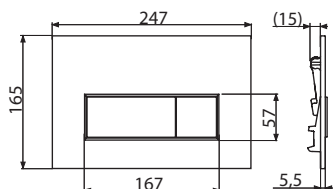

**99,76
lei**

NOU

Cantitate (ambalare)	25 buc
Dimensiuni (buc)	250x170x36 mm
Greutate (buc)	0.3277 kg
EAN	8595580558604

M571

Clapetă de acționare pentru rezervor încastrat, cromat-lucios

**117,89
lei**

NOU

Cantitate (ambalare)	25 buc
Dimensiuni (buc)	250x170x36 mm
Greutate (buc)	0.3277 kg
EAN	8595580558611

M572

Clapetă de acționare pentru rezervor încastrat, cromat-mat

**136,03
lei**

NOU

Cantitate (ambalare)	25 buc
Dimensiuni (buc)	250x170x36 mm
Greutate (buc)	0.3277 kg
EAN	8595580558628

M575

Clapetă de acționare pentru rezervor încastrat, auriu

**453,41
lei**

NOU

Cantitate (ambalare)	25 buc
Dimensiuni (buc)	250x170x36 mm
Greutate (buc)	0.3277 kg
EAN	8595580558635

NOU**5****M578**

Clapetă de acționare pentru rezervor încastrat, negru-mat

**192,17
lei****NOU**

Cantitate (ambalare)	25 buc
Dimensiuni (buc)	250x170x36 mm
Greutate (buc)	0.3277 kg
EAN	8595580558642

Schimbare disponibilitate produse

Aceste produse sunt disponibile numai prin comandă.

Grupă de produse	Cod	Termen de livrare
Clapete de acționare 	FUN-WHITE STRIPE-WHITE STRIPE-BLACK	4 luni
	STRIPE-GL1200 STRIPE-GL1204	1 lună
Programul ANTIC 	DESIGN-ANTIC FUN-ANTIC A400ANTIC A49ANTIC A55ANTIC A392ANTIC ARV001-ANTIC MPV001-ANTIC	1 lună
Canale de scurgere industriale 	APR1-1101	2 luni
	APR1-1101S	
	APR1-1102	
	APR1-1131	
	APR1-1132	
	APR1-1133	
	APR1-1134	
	APR1-1150	
	APR1-1151	
	APR1-1152	
	APR1-1201	
	APR1-1201S	
	APR1-1202	
	APR1-1231	
	APR1-1232	
	APR1-1233	
	APR1-1234	
APR1-1250		
APR1-1251		
APR1-1252		
APR1-P010		
APR1-P109		