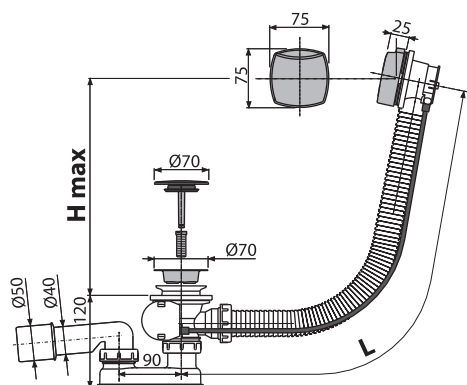

A553K

A553KM1

NOU

3

A553K

Legătură pentru cadă automată, cu sifon și preaplin, metal

Cantitate (ambalare) A553K	20 buc
Dimensiuni (buc)	380 x 85 x 145 mm
Greutate (buc)	0.8163 kg
EAN	8595580557010

A553KM1

Sifon de cadă, din metal

Cantitate (ambalare) A553KM1	20 buc
Dimensiuni (buc)	380 x 85 x 145 mm
Greutate (buc)	0.7743 kg
EAN	8595580557119

Sifoane de cadă temporar indisponibile A55K, A55KM, A550K și A550KM