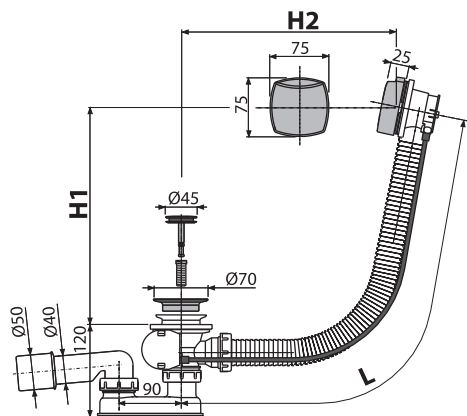

A553K

A553KM1

NOU

3

A553K

Legătură pentru cadă automată, cu sifon și preaplin, metal

Cantitate (ambalare) A553K	20 buc
Dimensiuni (buc)	380 x 85 x 145 mm
Greutate (buc)	0.8163 kg
EAN	8595580557010

A553KM1

Sifon de cadă, din metal

Cantitate (ambalare) A553KM1	20 buc
Dimensiuni (buc)	380 x 85 x 145 mm
Greutate (buc)	0.7743 kg
EAN	8595580557119

Sifoane de cadă temporar indisponibile A55K, A55KM, A550K și A550KM