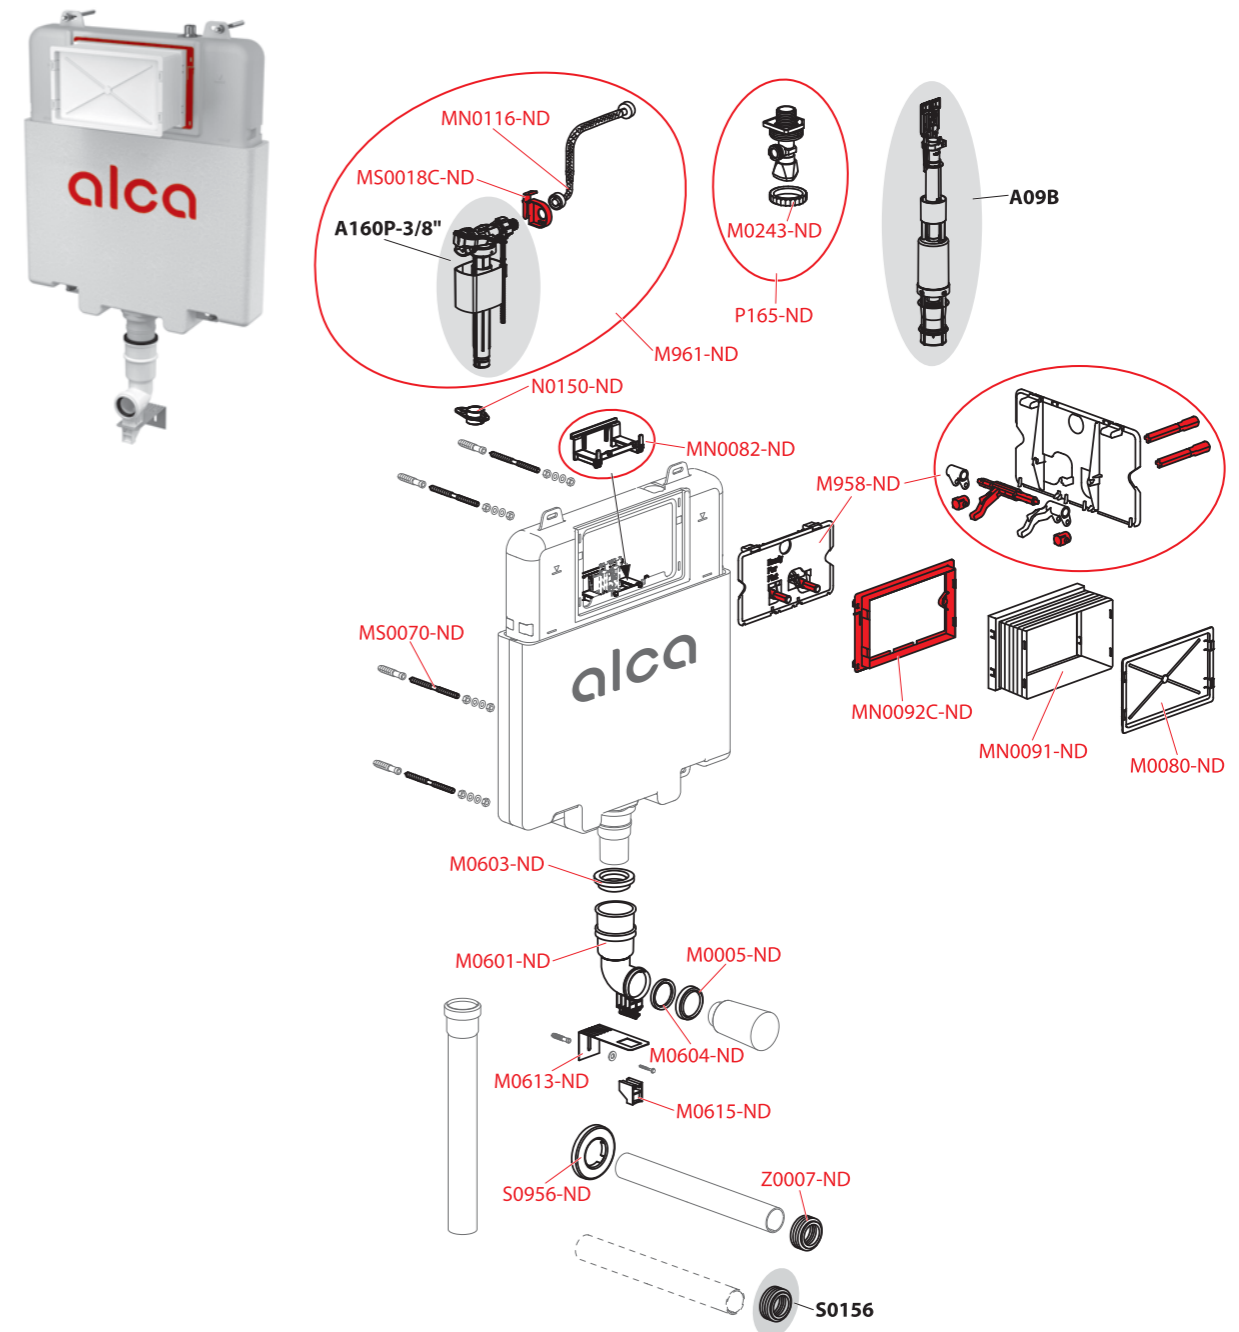

AM1112

Nr. comandă
M0005-ND
M0017C-ND
M0021-ND
M0023-ND
M0026-ND
M0028-ND
M0043B-ND
M0080-ND
M0243-ND
M0603-ND
M903-ND

Nr. comandă
M916-ND
M952D-ND
M955-ND
M956-ND
M959-ND
MN0091-ND
MN0092C-ND
MN0115-ND
MN0536-ND
MN0537A-ND
P165-ND

Nr. comandă
M0005-ND
M0080-ND
M0243-ND
M0601-ND
M0603-ND
M0604-ND
M0613-ND
M0615-ND
M958-ND
M961-ND

Nr. comandă
MN0082-ND
MN0091-ND
MN0092C-ND
MN0116-ND
MS0018C-ND
MS0070-ND
N0150-ND
P165-ND
S0956-ND
Z0007-ND