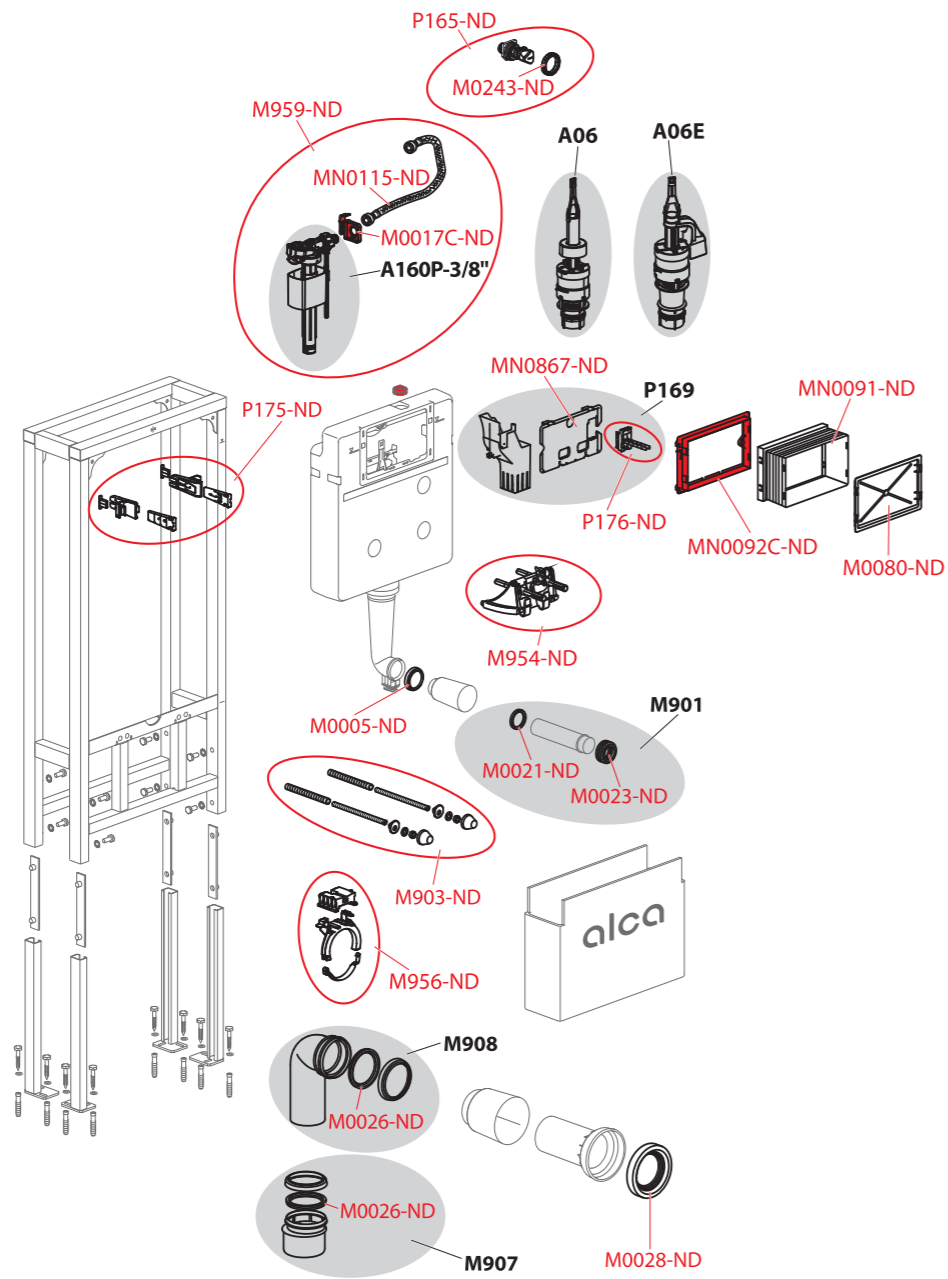

AM116/1120

Nr. comandă
M0005-ND
M0017C-ND
M0021-ND
M0023-ND
M0026-ND
M0028-ND
M0080-ND
M0243-ND
M903-ND
M954-ND

Nr. comandă
M956-ND
M959-ND
MN0091-ND
MN0092C-ND
MN0115-ND
MN0867-ND
P165-ND
P175-ND
P176-ND