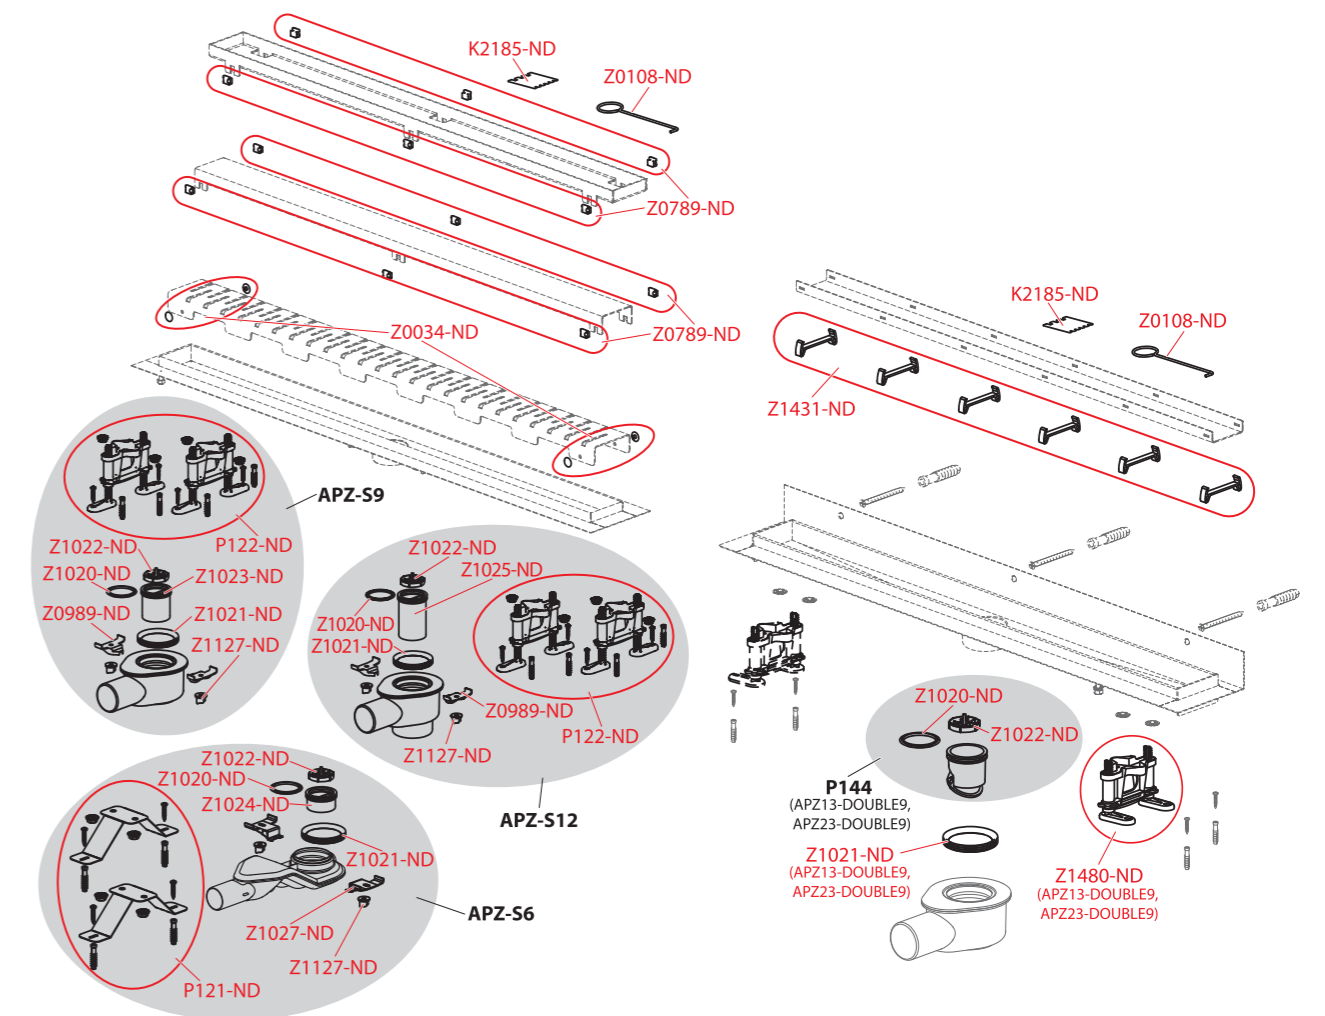

Nr. comandă
K2185-ND
S0528-ND
S0529-ND
S0536-ND
S0663-ND
SPZ01-ND
SPZ03-ND
Z0108-ND
Z0789-ND

Nr. comandă
Z1581-ND
Z1582-ND
Z1583-ND
Z1584-ND
Z1585-ND
Z1586-ND
Z1587-ND
Z1588-ND

APZ13 Modular, APZ13 Fit and Go, APZ23 Modular Wall, APZ23 Fit and Go Wall