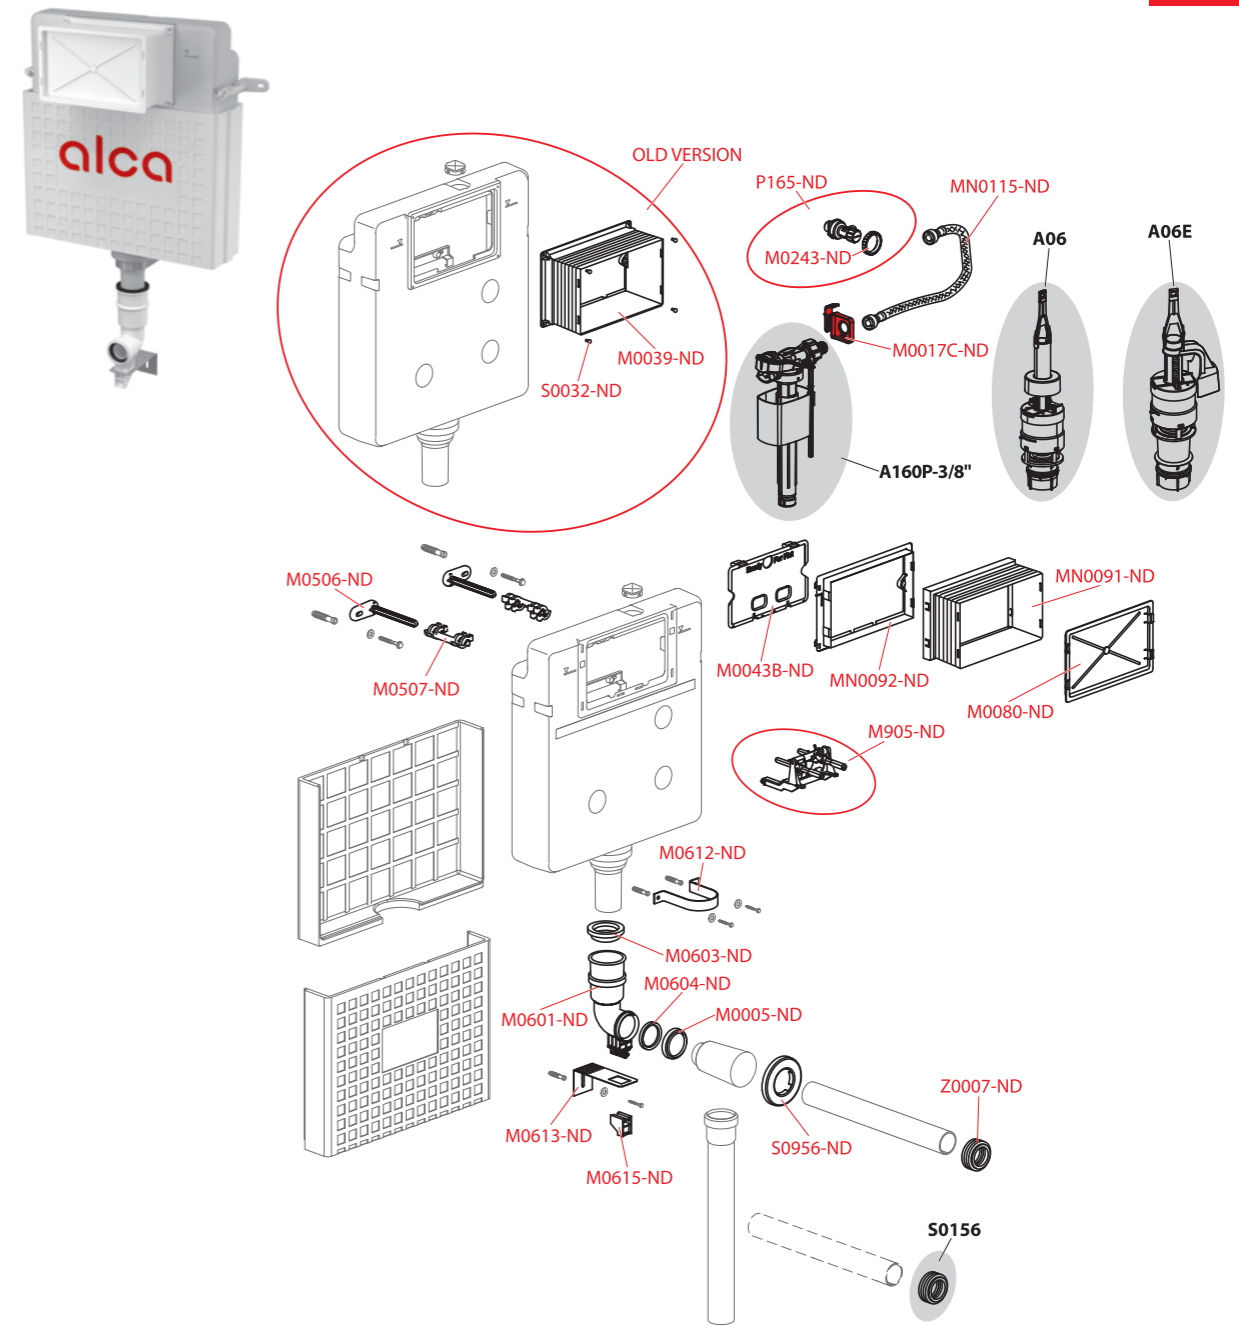

A112

PRODUSE
2005-2017

Nr. comandă
M0005-ND
M0017C-ND
M0039-ND
M0043B-ND
M0080-ND
M0243-ND
M0506-ND
M0507-ND
M0601-ND
M0603-ND
M0604-ND

Nr. comandă
M0612-ND
M0613-ND
M0615-ND
M905-ND
MN0091-ND
MN0092-ND
MN0115-ND
P165-ND
S0032-ND
S0956-ND
Z0007-ND