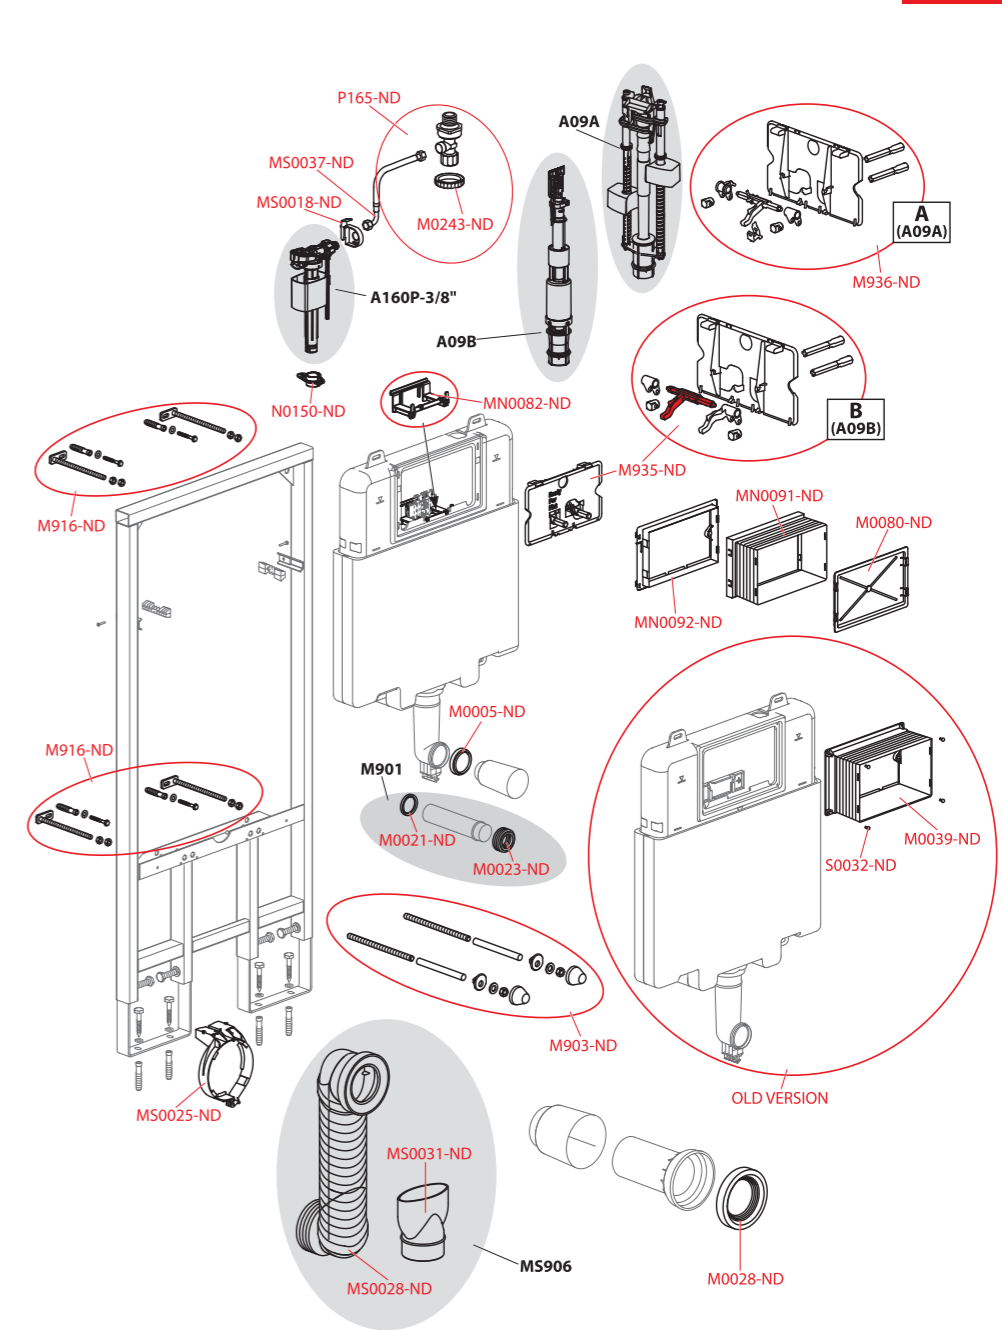

PRODUSE DIN
3Q/2020

AM1101/1200

PRODUSE
2017-2020

A1101/1200, A1101B/1200

PRODUSE
2005-2017

Nr. comandă
M0005-ND
M0021-ND
M0023-ND
M0028-ND
M0080-ND
M0243-ND
M903-ND
M916-ND
M958-ND
M961-ND
MN0082-ND

Nr. comandă
MN0091-ND
MN0092C-ND
MN0116-ND
MS0018C-ND
MS0025-ND
MS0028-ND
MS0031-ND
N0150-ND
P165-ND