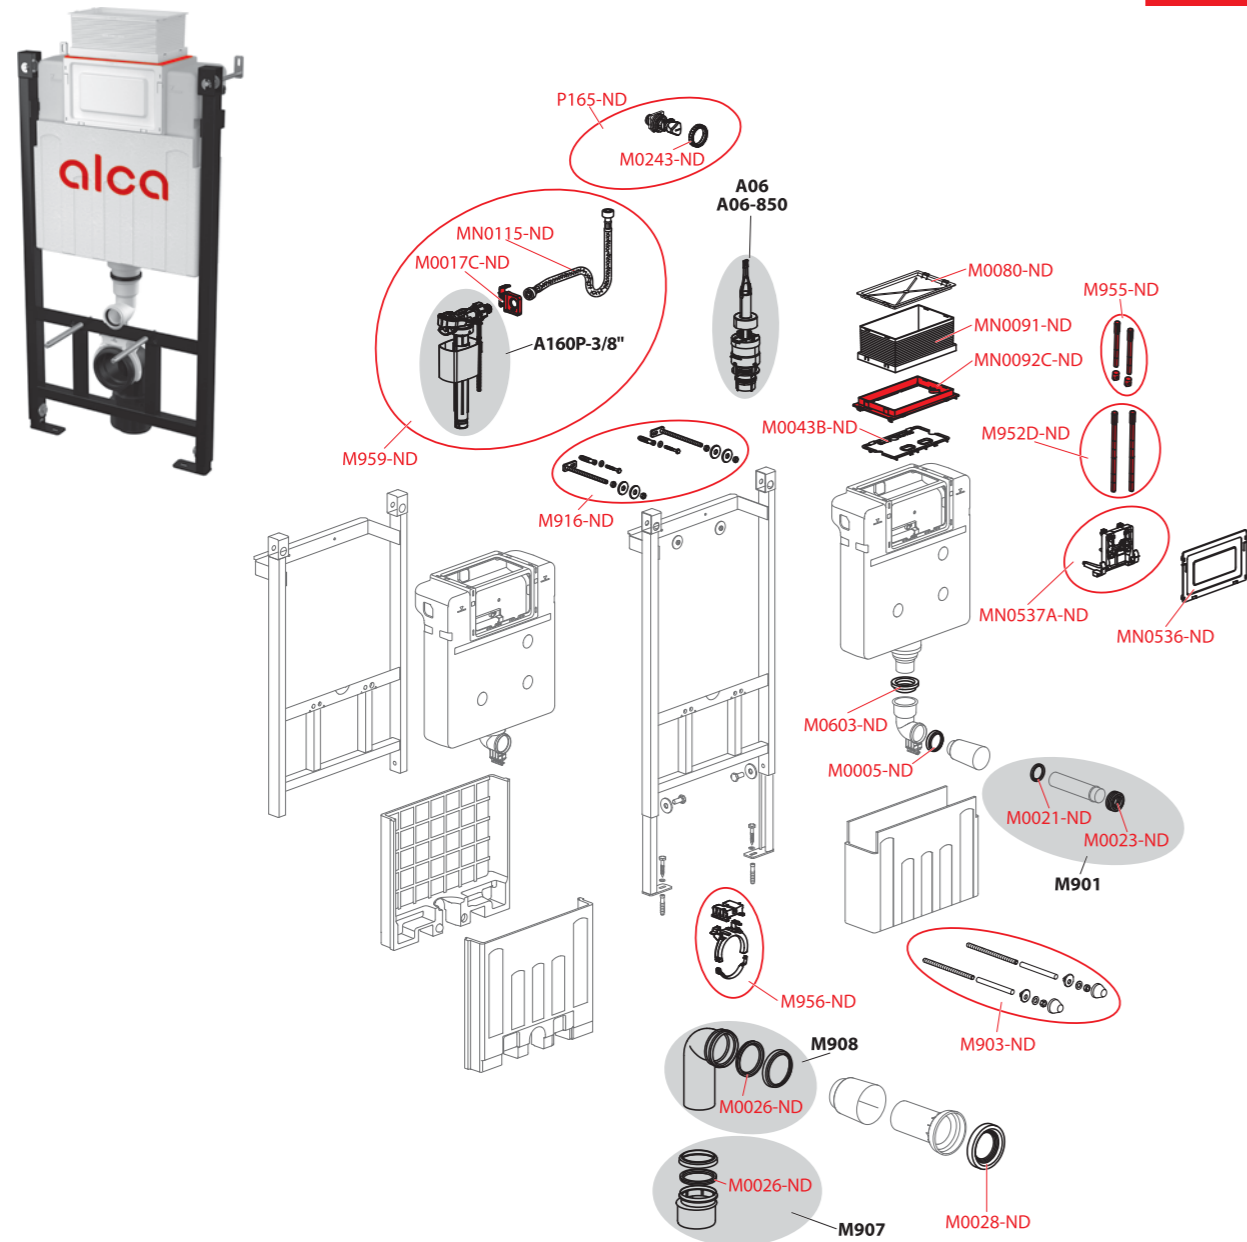

AM118/850/1000

PRODUSE
DIN 2019