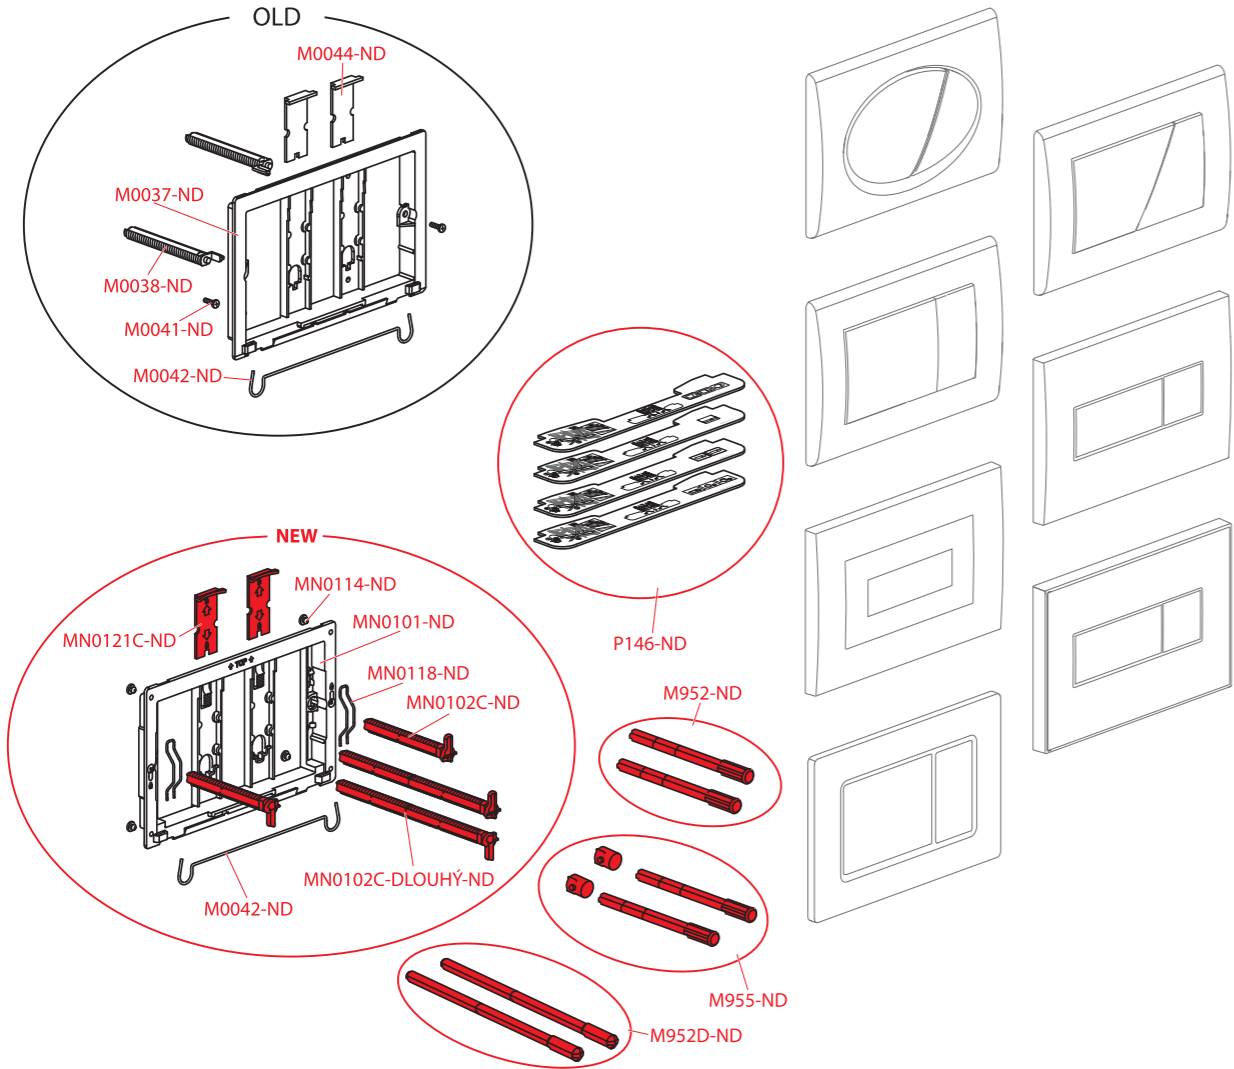

M70-M75, M170-M175, M270-M275, M370-M375, M470-M475, M1370-M1375

Nr. comandă
M0037-ND
M0038-ND
M0041-ND
M0042-ND
M0044-ND
M952-ND
M952D-ND
M955-ND
MN0101-ND
MN0102C-DLOUHÝ-ND
MN0102C-ND
MN0114-ND
MN0118-ND
MN0121C-ND
P146-ND