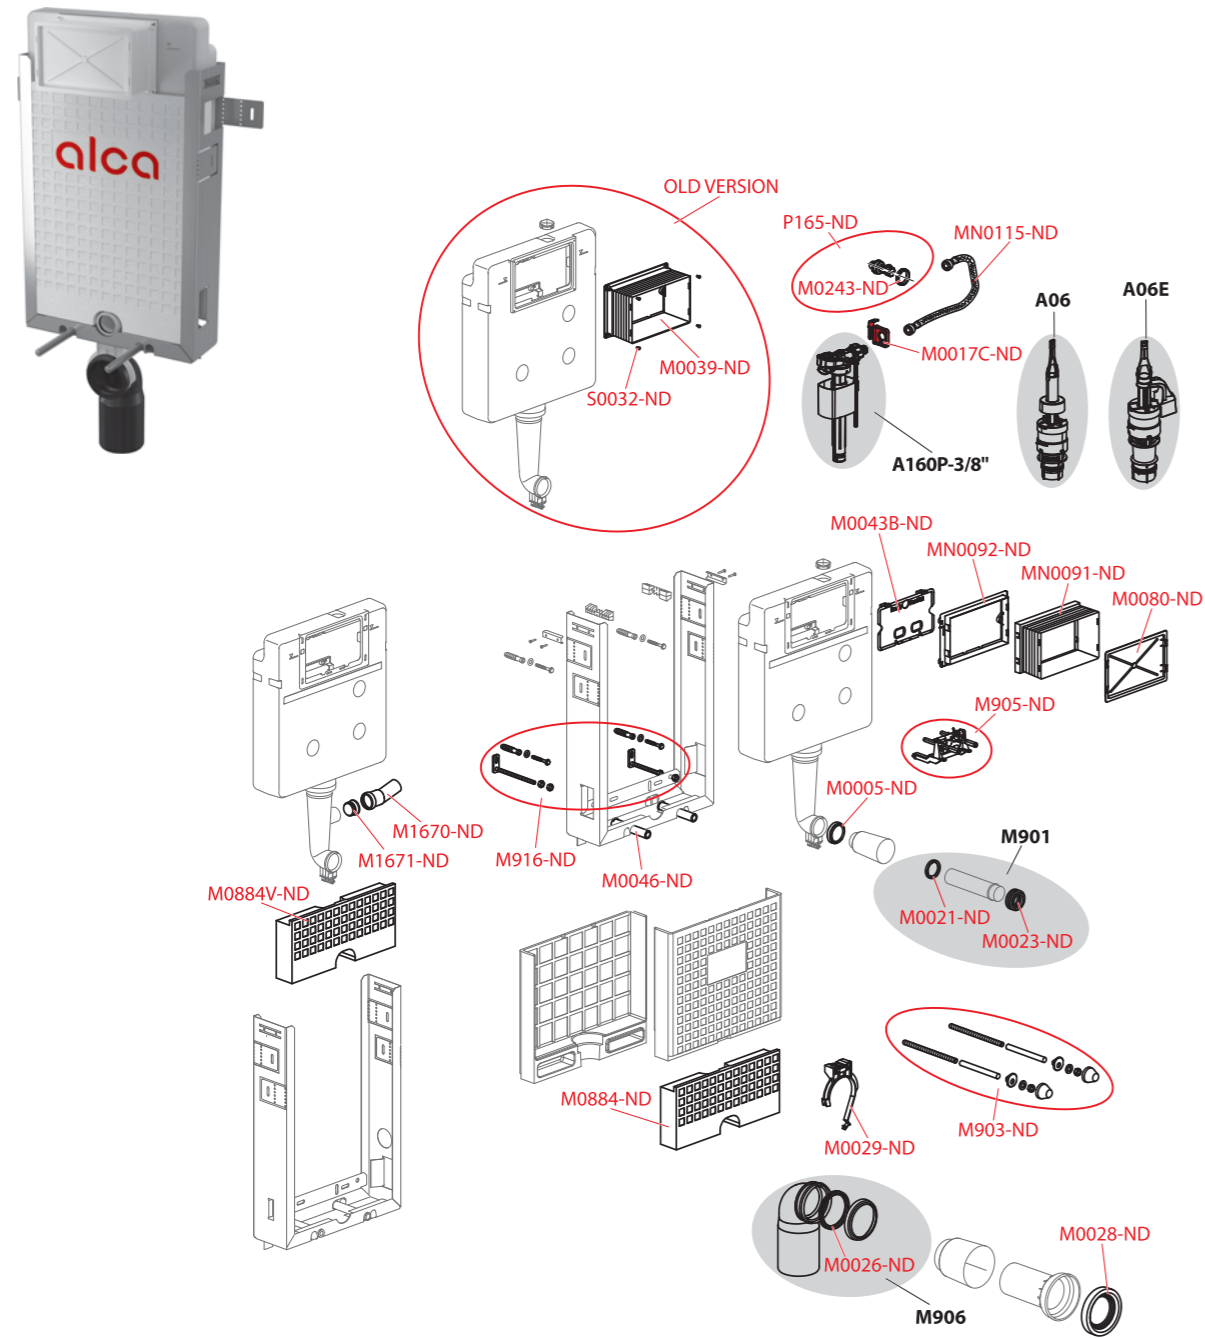

A115/1000, A115/1000E, A115/1000V