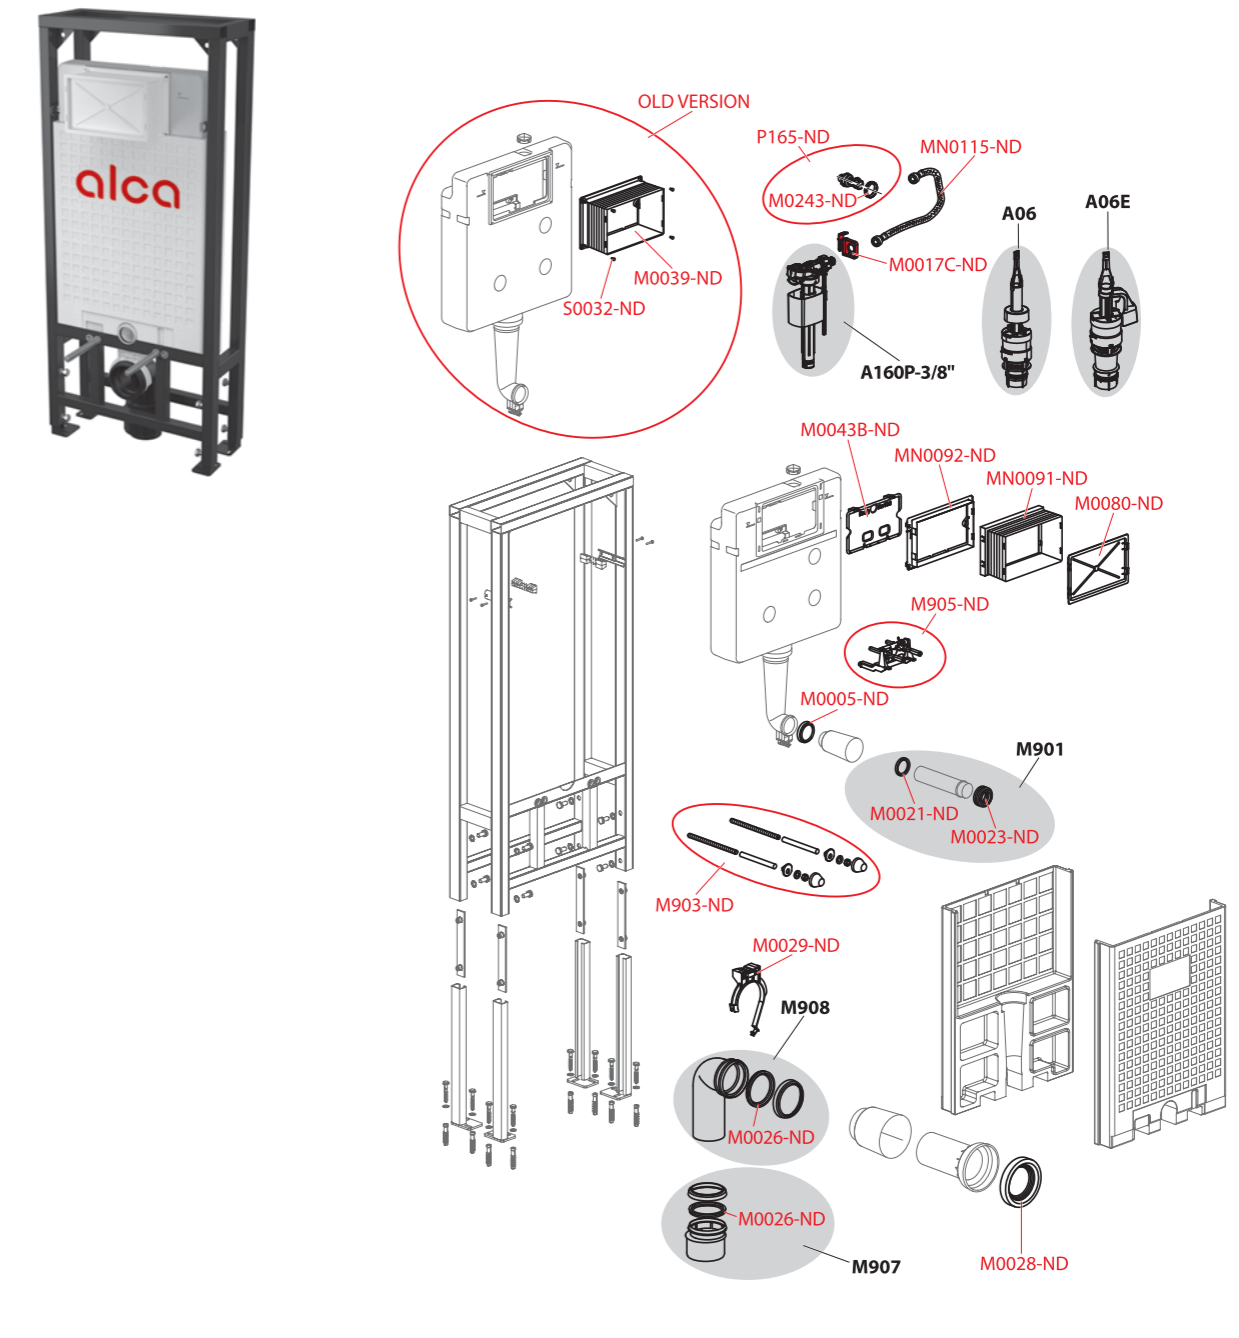

A116/1200

Nr. comandă
M0005-ND
M0017C-ND
M0021-ND
M0023-ND
M0026-ND
M0028-ND
M0029-ND
M0039-ND
M0043B-ND
M0046-ND
M0080-ND
M0243-ND

Nr. comandă
M0884-ND
M0884V-ND
M1670-ND
M1671-ND
M903-ND
M905-ND
M916-ND
MN0091-ND
MN0092-ND
MN0115-ND
P165-ND
S0032-ND

Nr. comandă
M0005-ND
M0017C-ND
M0021-ND
M0023-ND
M0026-ND
M0028-ND
M0029-ND
M0039-ND
M0043B-ND

Nr. comandă
M0080-ND
M0243-ND
M903-ND
M905-ND
MN0091-ND
MN0092-ND
MN0115-ND
P165-ND
S0032-ND