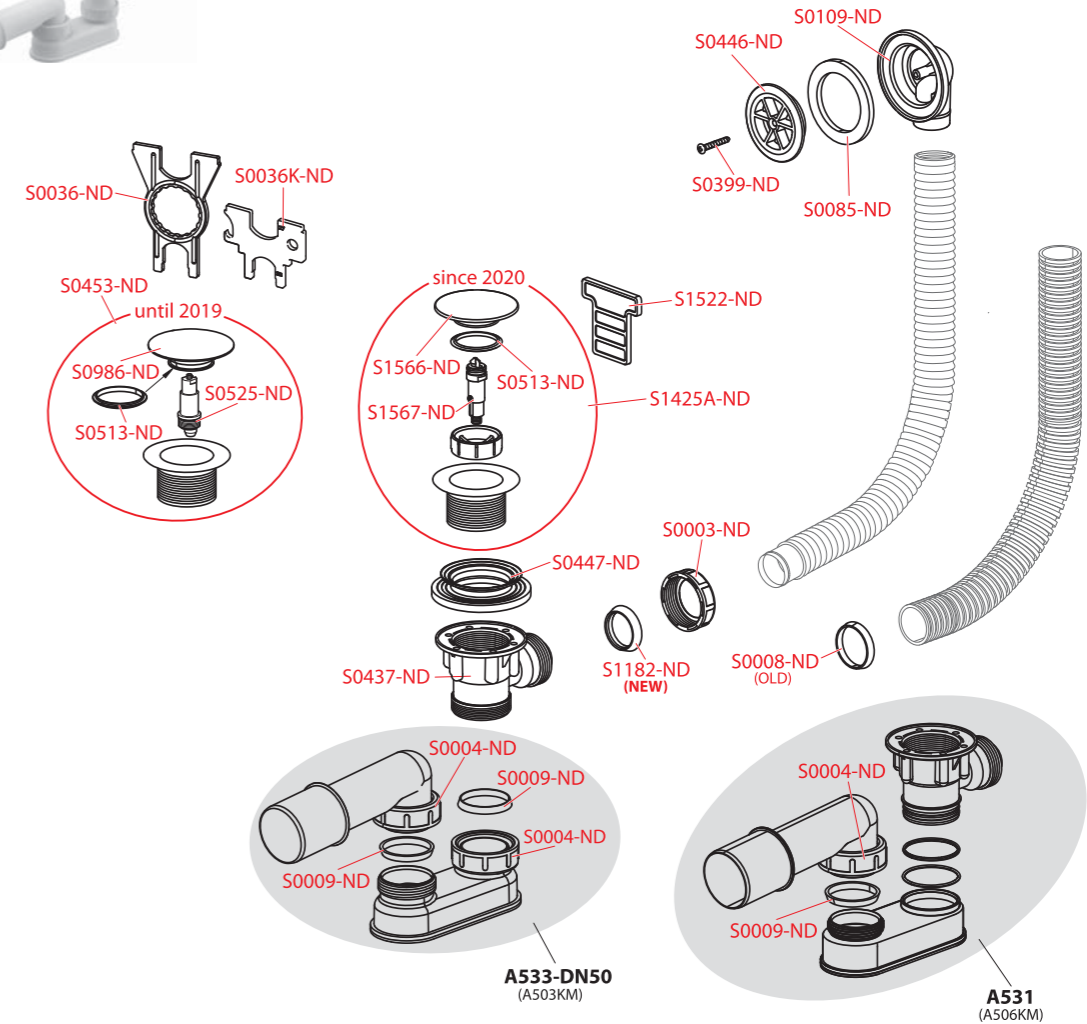

A503KM, A506KM

Nr. comandă
S0003-ND
S0004-ND
S0008-ND
S0009-ND
S0036-ND
S0036K-ND
S0085-ND
S0109-ND
S0399-ND
S0437-ND
S0446-ND

Nr. comandă
S0447-ND
S0453-ND
S0513-ND
S0525-ND
S0986-ND
S1182-ND
S1425A-ND
S1522-ND
S1566-ND
S1567-ND