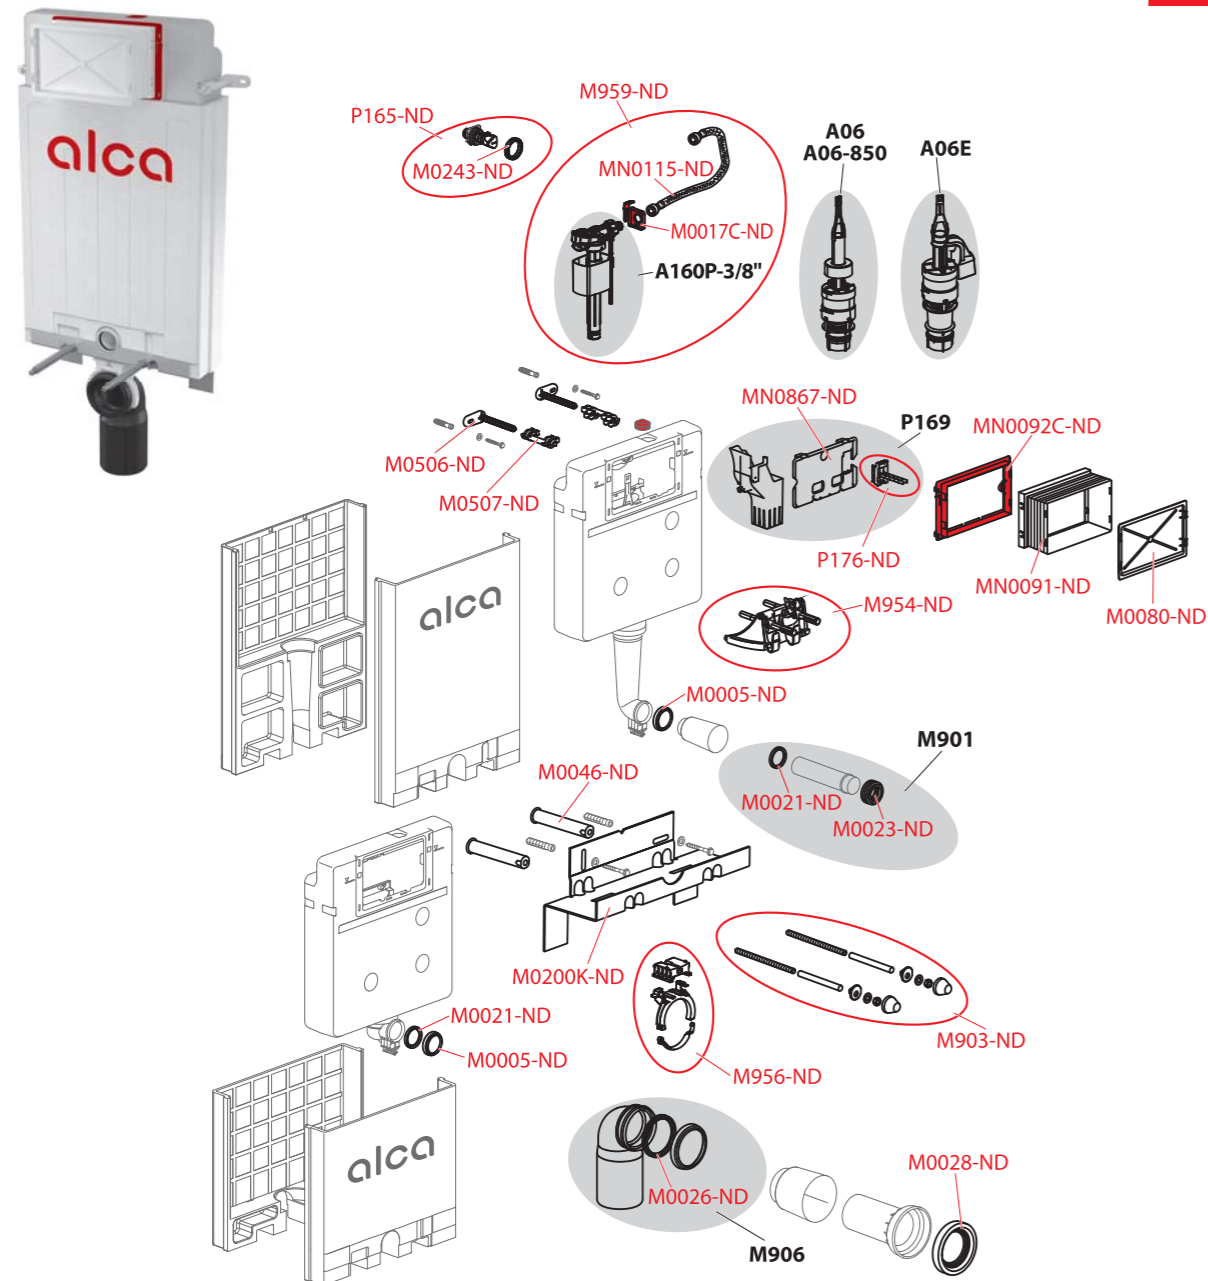

AM100/850, AM100/1000, AM100/1000E

PRODUSE
DIN 2017

Nr. comandă
M0005-ND
M0017C-ND
M0021-ND
M0023-ND
M0026-ND
M0028-ND
M0046-ND
M0080-ND
M0200K-ND
M0243-ND
M0506-ND

Nr. comandă
M0507-ND
M903-ND
M954-ND
M956-ND
M959-ND
MN0091-ND
MN0092C-ND
MN0115-ND
MN0867-ND
P165-ND
P176-ND