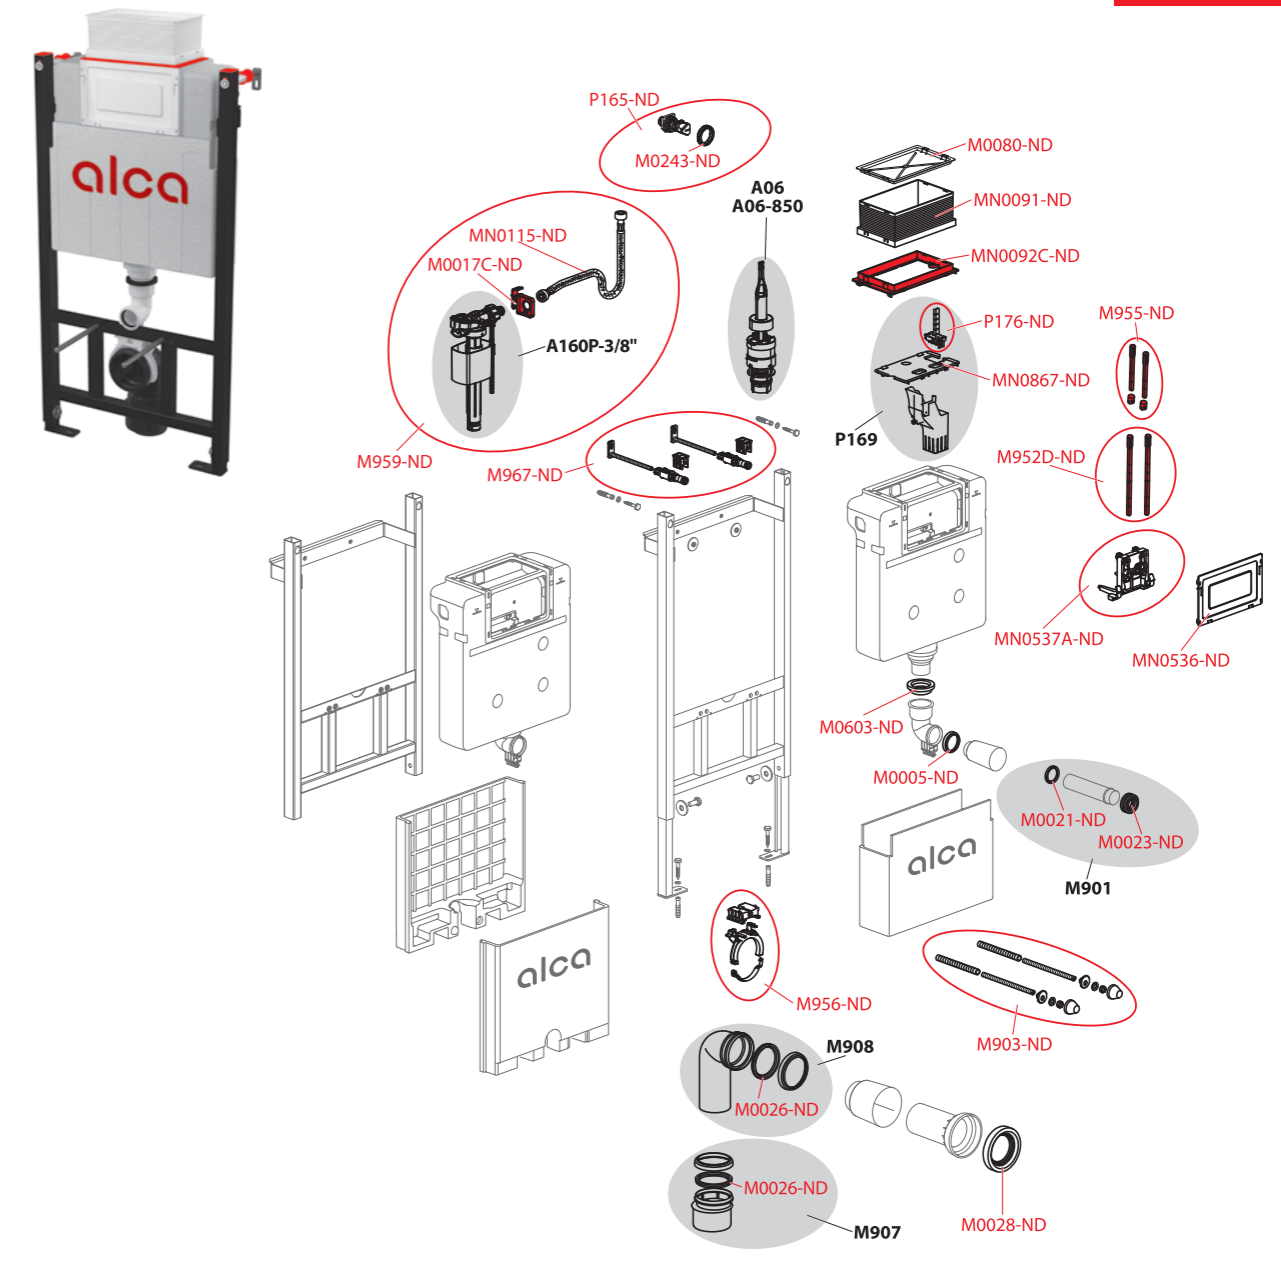

AM118/850/1000

PRODUSE DIN
3Q/2020

Nr. comandă
M0005-ND
M0017C-ND
M0021-ND
M0023-ND
M0026-ND
M0028-ND
M0080-ND
M0243-ND
M0603-ND
M903-ND
M952D-ND
M955-ND

Nr. comandă
M956-ND
M959-ND
M967-ND
MN0091-ND
MN0092C-ND
MN0115-ND
MN0536-ND
MN0537A-ND
MN0867-ND
P165-ND
P176-ND