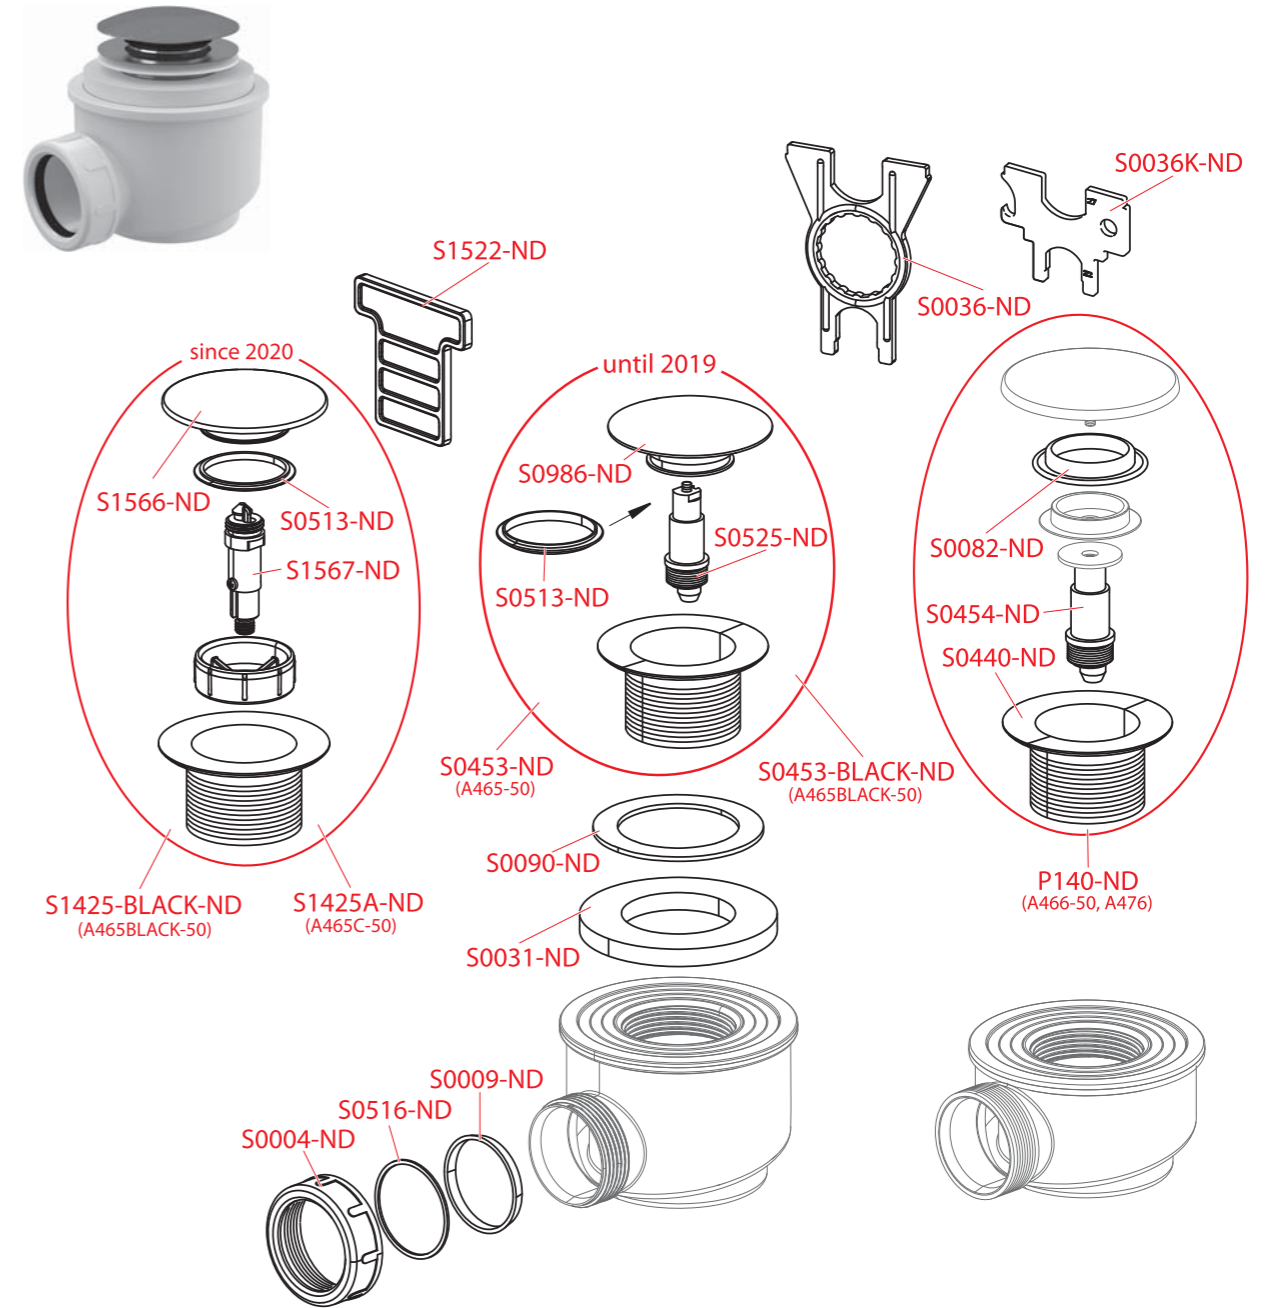

A465, A466, A476, A465BLACK

Nr. comandă
P140-ND
S0004-ND
S0009-ND
S0031-ND
S0036-ND
S0036K-ND
S0082-ND
S0090-ND
S0440-ND
S0453-BLACK-ND
S0453-ND

Nr. comandă
S0454-ND
S0513-ND
S0516-ND
S0525-ND
S0986-ND
S1425-BLACK-ND
S1425A-ND
S1522-ND
S1566-ND
S1567-ND