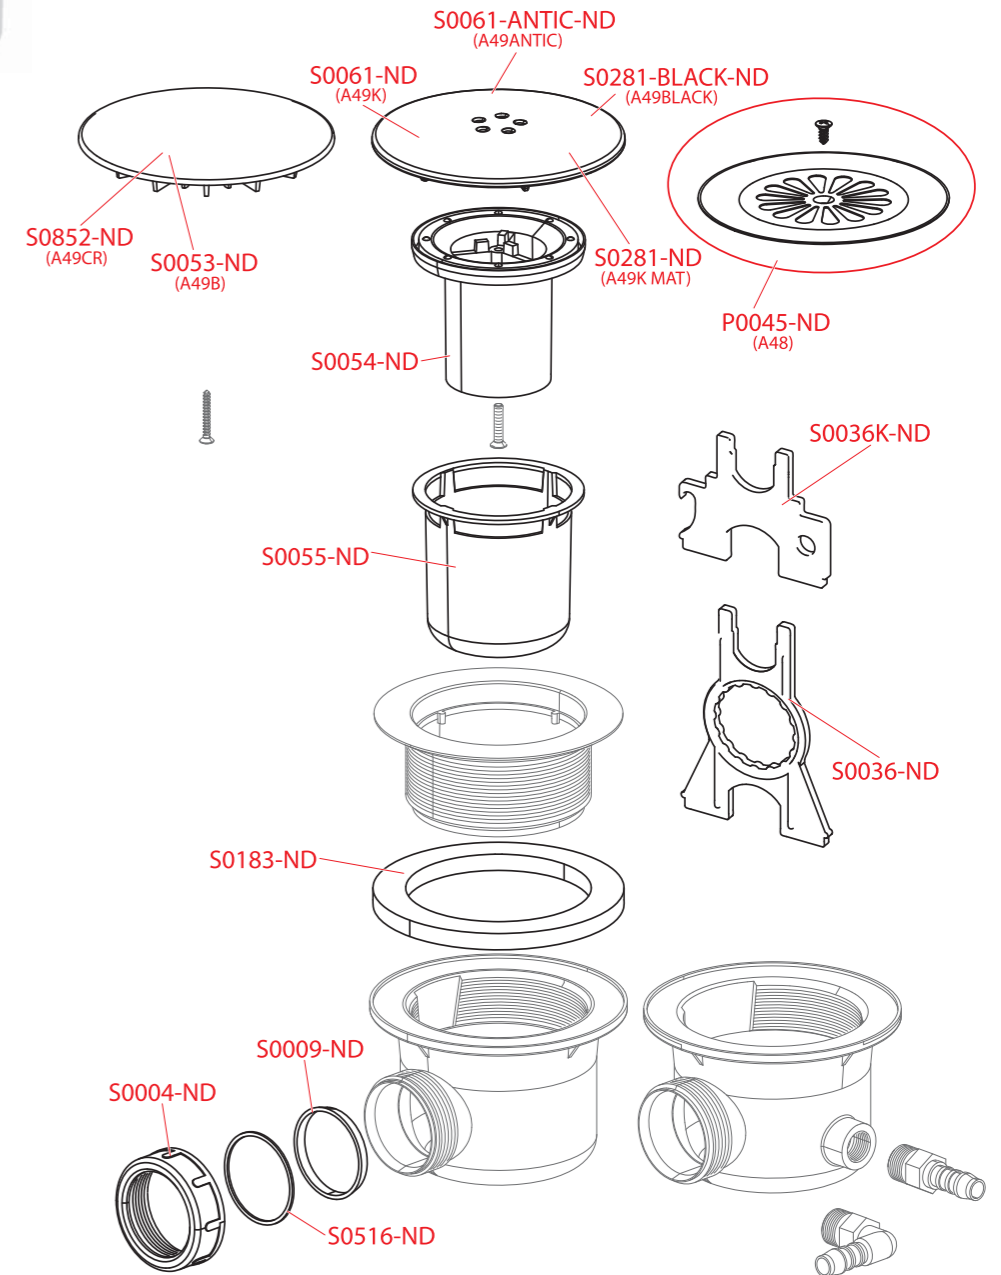

A48, A49

Nr. comandă
P0045-ND
S0004-ND
S0009-ND
S0036-ND
S0036K-ND
S0053-ND
S0054-ND
S0055-ND

Nr. comandă
S0061-ANTIC-ND
S0061-ND
S0183-ND
S0281-BLACK-ND
S0281-ND
S0516-ND
S0852-ND