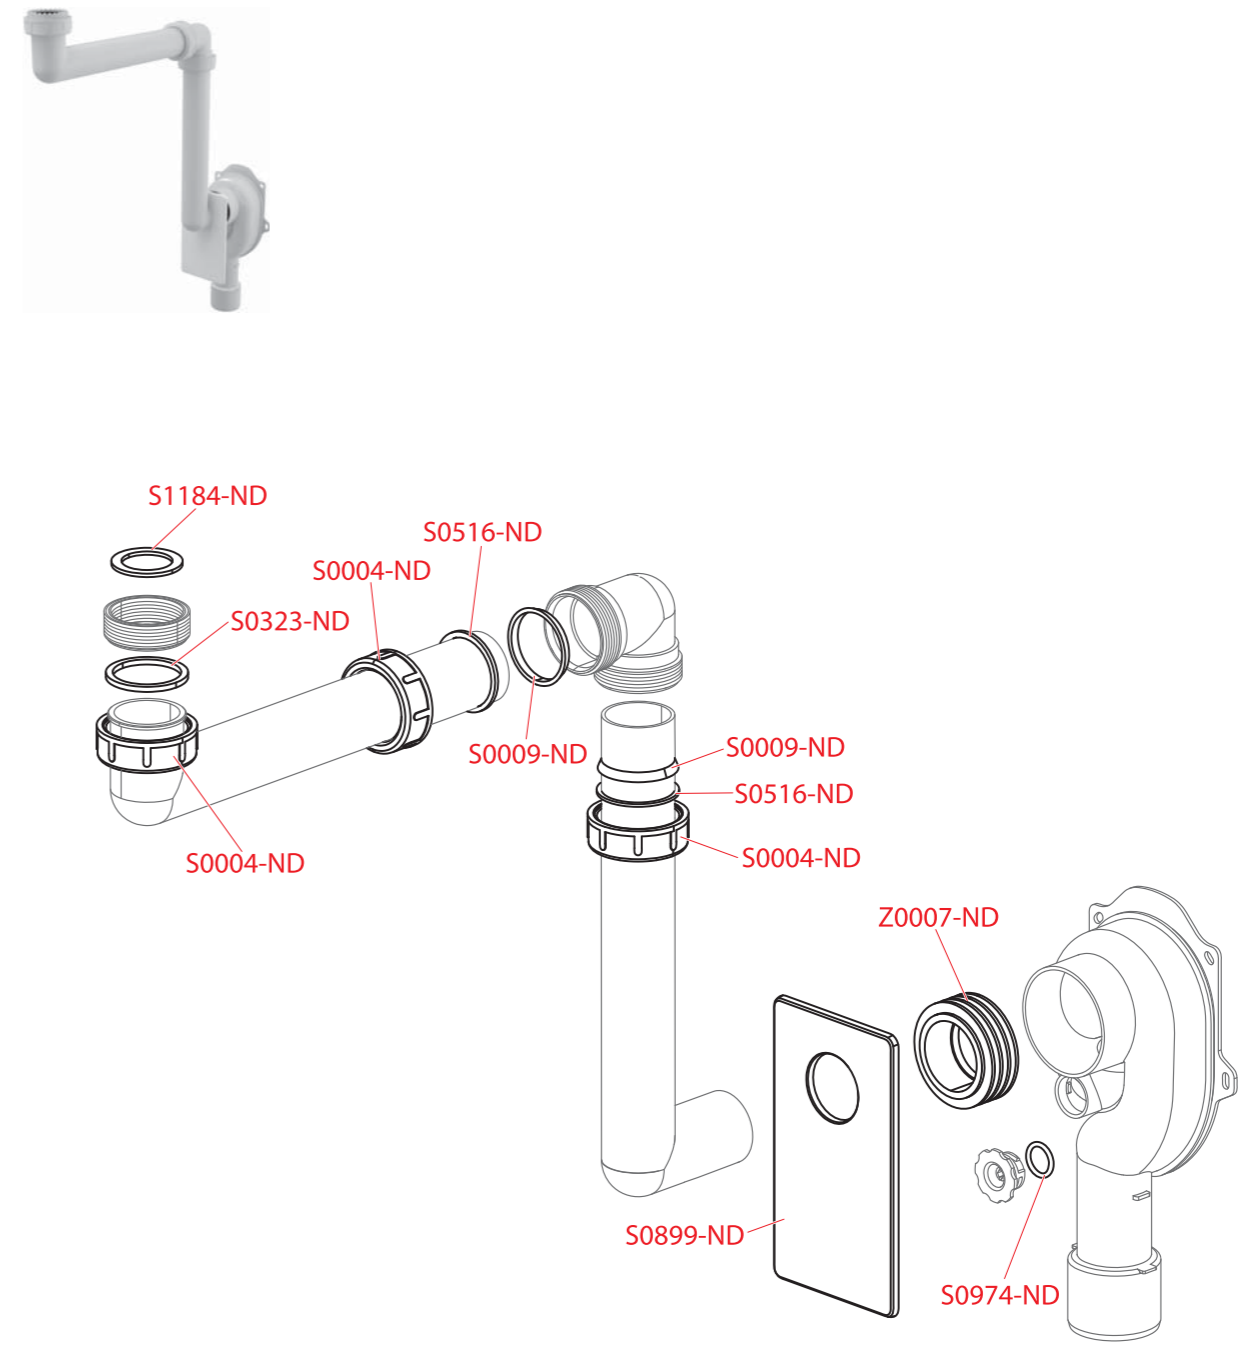

A873

Nr. comandă
S0004-ND
S0009-ND
S0323-ND
S0516-ND
S0899-ND
S0974-ND
S1184-ND
Z0007-ND