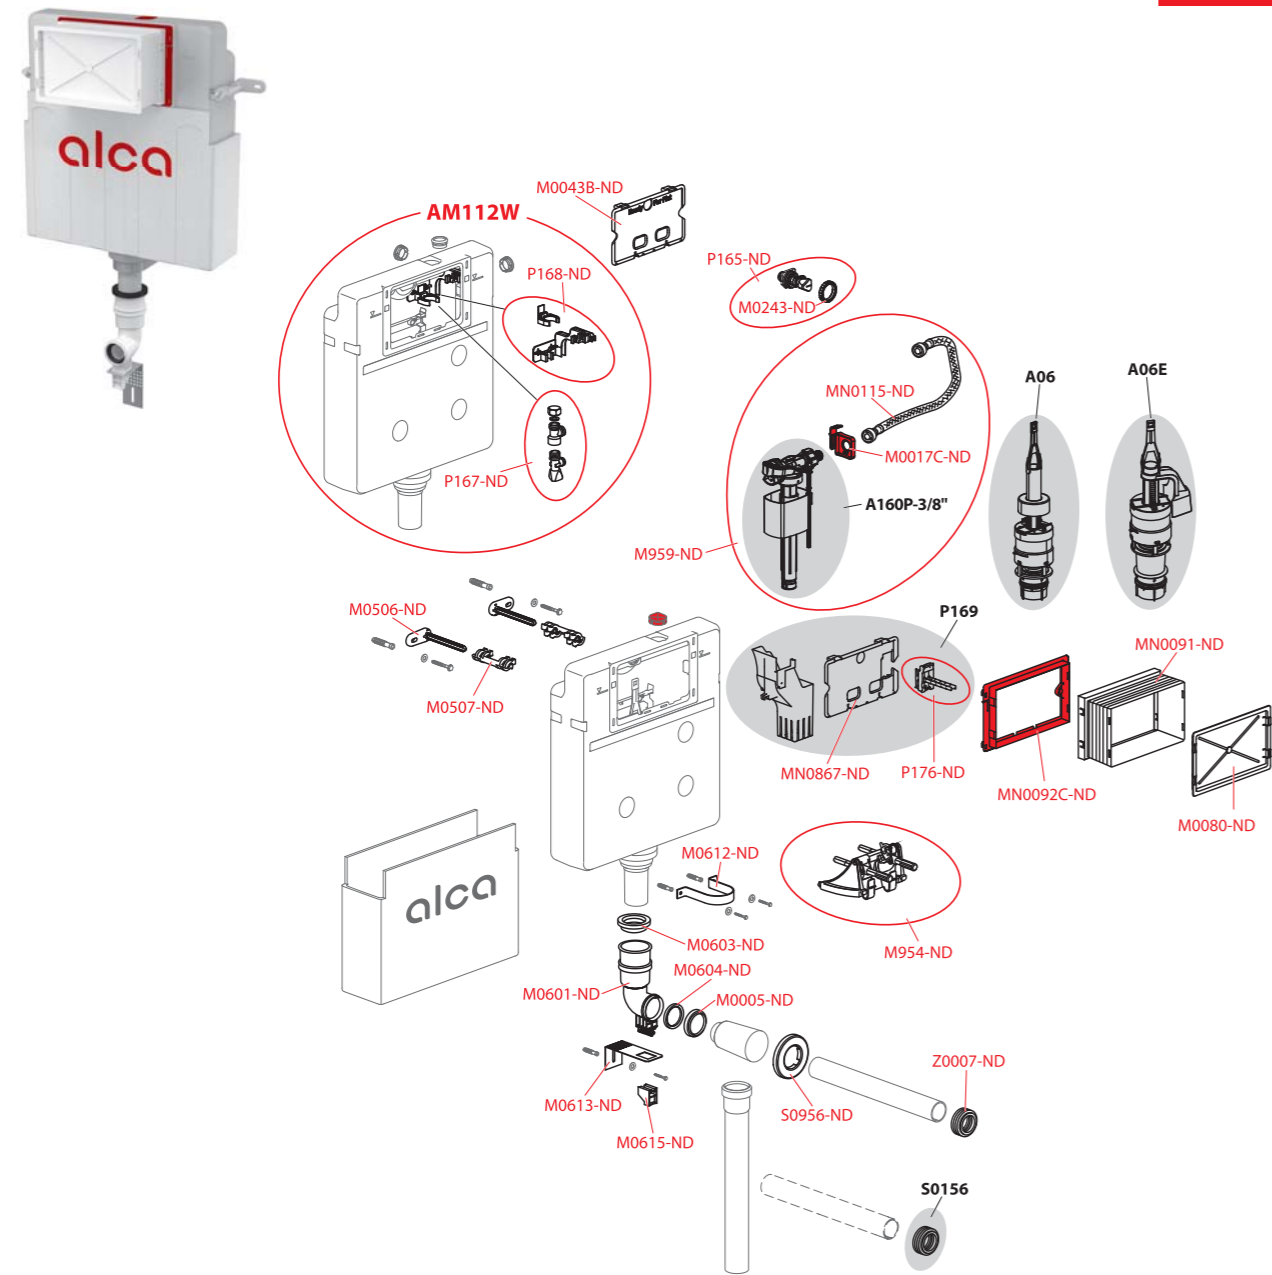

AM112, AM112W

PRODUSE
DIN 2017

Nr. comandă
M0005-ND
M0017C-ND
M0043B-ND
M0080-ND
M0243-ND
M0506-ND
M0507-ND
M0601-ND
M0603-ND
M0604-ND
M0612-ND
M0613-ND
M0615-ND

Nr. comandă
M954-ND
M959-ND
MN0091-ND
MN0092C-ND
MN0115-ND
MN0867-ND
P165-ND
P167-ND
P168-ND
P176-ND
S0956-ND
Z0007-ND