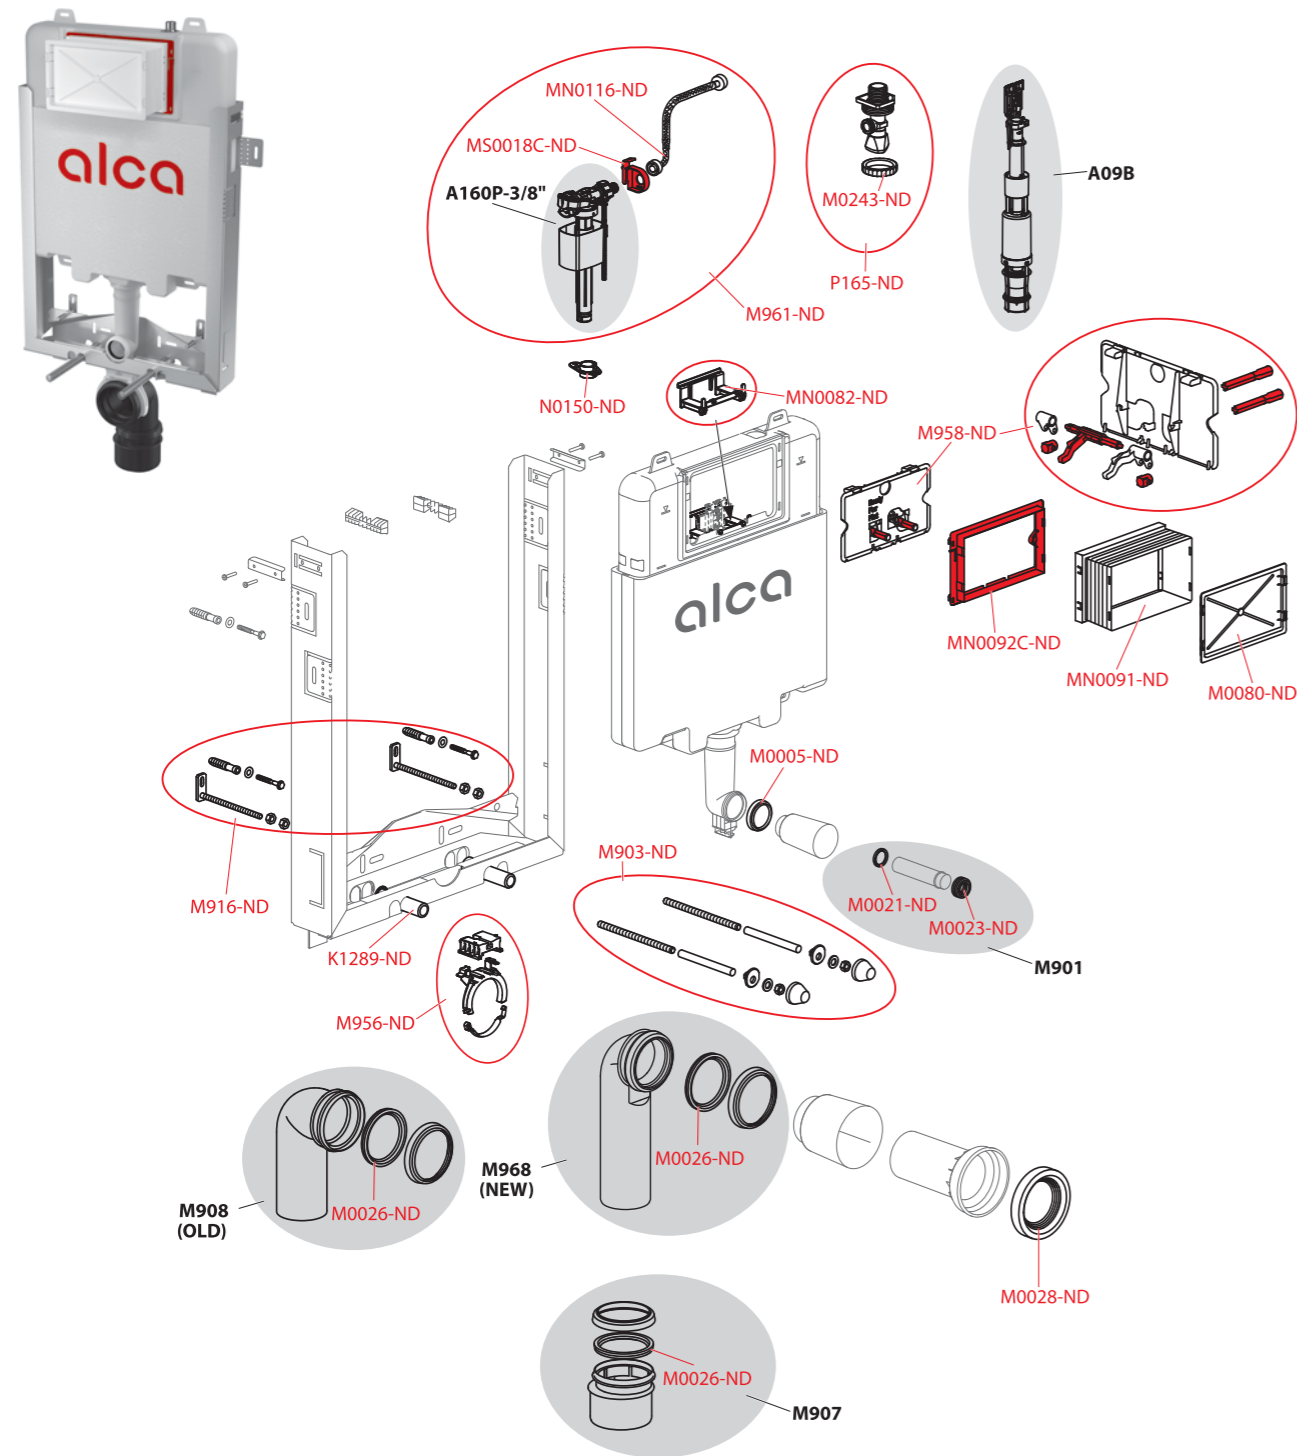

AM1115/1000

Nr. comandă
K1289-ND
M0005-ND
M0021-ND
M0023-ND
M0026-ND
M0028-ND
M0080-ND
M0243-ND
M903-ND
M916-ND

Nr. comandă
M956-ND
M958-ND
M961-ND
MN0082-ND
MN0091-ND
MN0092C-ND
MN0116-ND
MS0018C-ND
N0150-ND
P165-ND