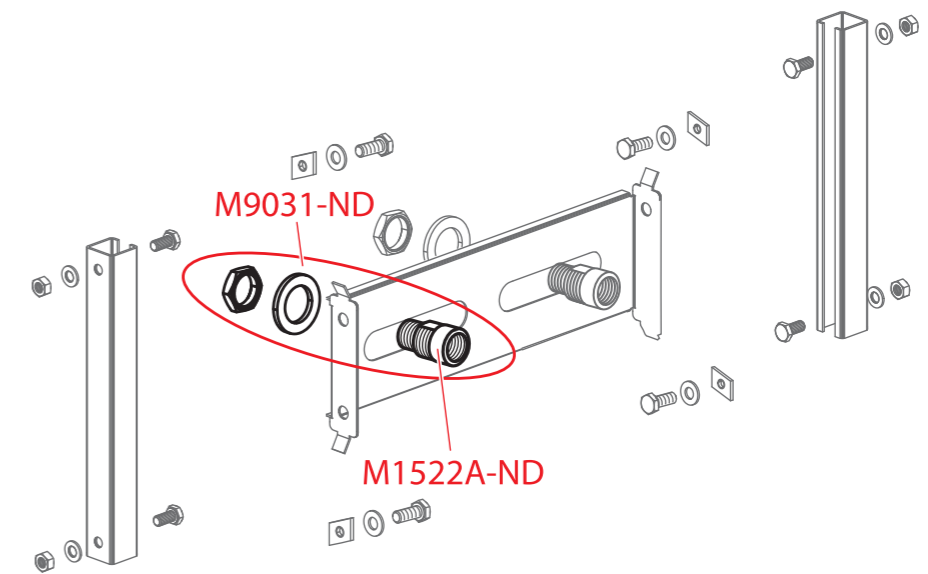

Nr. comandă
M1522A-ND
M9031-ND