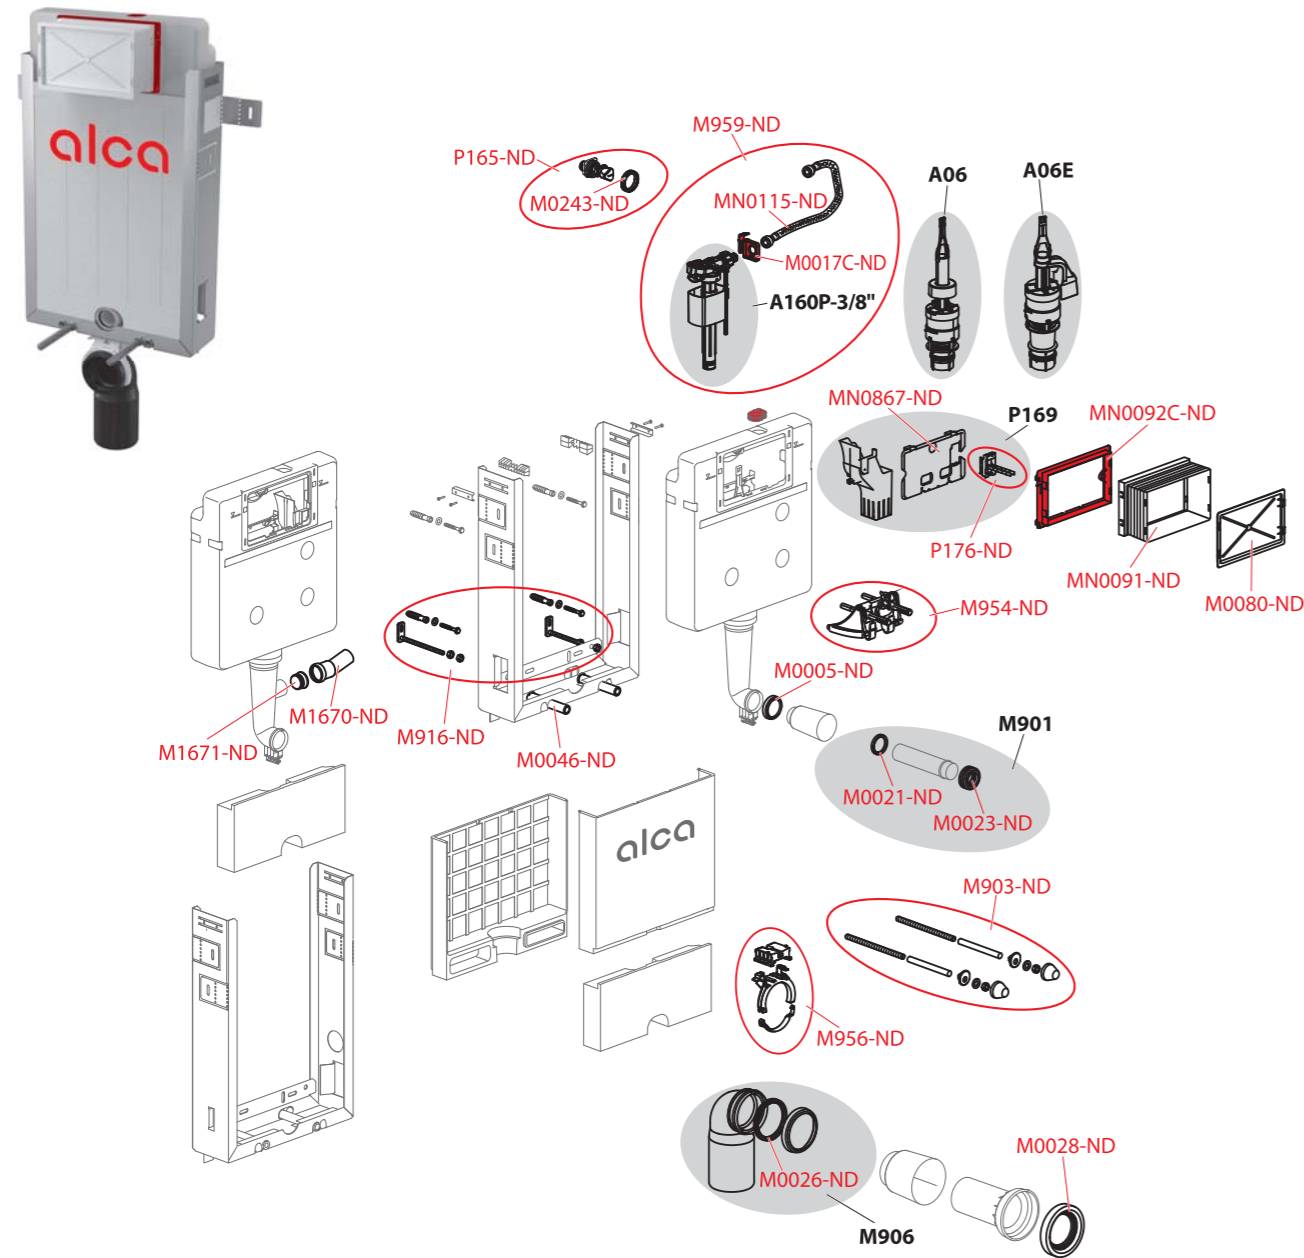

AM115/1000, AM115/1000E, AM115/1000V

Nr. comandă
M0005-ND
M0017C-ND
M0021-ND
M0023-ND
M0026-ND
M0028-ND
M0046-ND
M0080-ND
M0243-ND
M1670-ND
M1671-ND

Nr. comandă
M903-ND
M916-ND
M954-ND
M956-ND
M959-ND
MN0091-ND
MN0092C-ND
MN0115-ND
MN0867-ND
P165-ND
P176-ND